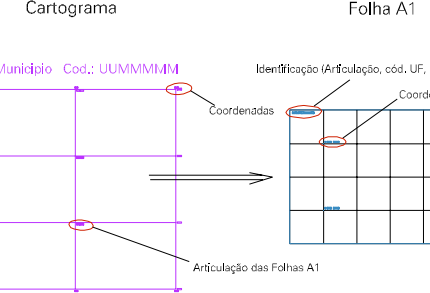

(699, 7484)

(699, 7484)

(699, 7483)

(699, 7483)

ESTADO DO RIO DE JANEIRO
 Município: 33.04904
 SÃO GONÇALO
 Folha : 01 - 02

Arquivo: 3304904.dgn
 Limites(km): (699, 7482) - (699, 7485)

LEGENDA

- LIMITES**
-  Município ou Perímetro Urbano
 -  Distrito
 -  Subdistrito, RA, Zona ou similar
 -  Bairro ou similar
 -  Setor Censitário
- CODIGOS**
-  22306.05 Distrito (cod. do município + cod. do distrito)
 -  05.06 Subdistrito (cod. do distrito + cod. do subdistrito)
 -  003 Bairro (cod. do bairro no município)
 -  25 Setor (número do setor no distrito ou subdistrito)

Articulação de Folhas

MAPA URBANO DIGITAL FOLHA A1