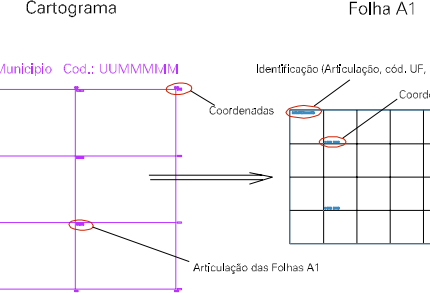

Arquivo: 3304904.dgn  
 Limites(km): ( 695, 7479) - ( 699, 7402)

**LEGENDA**

**LIMITES**

-  Município ou Perímetro Urbano
-  Distrito
-  Subdistrito, RA, Zona ou similar
-  Bairro ou similar
-  Setor Censitário

**CODIGOS**

-  22306.05 Distrito (cod. do município + cod. do distrito)
-  05.06 Subdistrito (cod. do distrito + cod. do subdistrito)
-  003 Bairro (cod. do bairro no município)
-  25 Setor (número do setor no distrito ou subdistrito)

**Articulação de Folhas**

**MAPA URBANO DIGITAL  
 FOLHA A1**