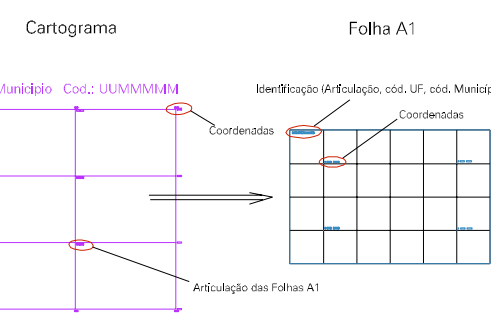

(892, 7475)

(896, 7475)

(892, 7474)

(896, 7474)

POBIA
DE
PFLUNAS

BAIA
DO
ENGENHO

BAIA
DO
ENGENHO
CX

POBIA
DO
BAGNEIRO

Folha

ESTADO DO RIO DE JANEIRO
Município: 33.04904
SÃO GONÇALO
Folha : 04 - 01

Arquivo: 3304904.dgn
Limites(km): (691, 7473) - (695, 7476)

LEGENDA

LIMITES

- Município ou Perímetro Urbano
- Distrito
- Subdistrito, RA, Zona ou similar
- Bairro ou similar
- Sector Censitário

CODIGOS

- Distrito (cod. do município + cod. do distrito)
- Subdistrito (cod. do distrito + cod. do subdistrito)
- Bairro (cod. do bairro no município)
- Sector (número do sector no distrito ou subdistrito)

Articulação de Folhas

MAPA URBANO DIGITAL
FOLHA A1