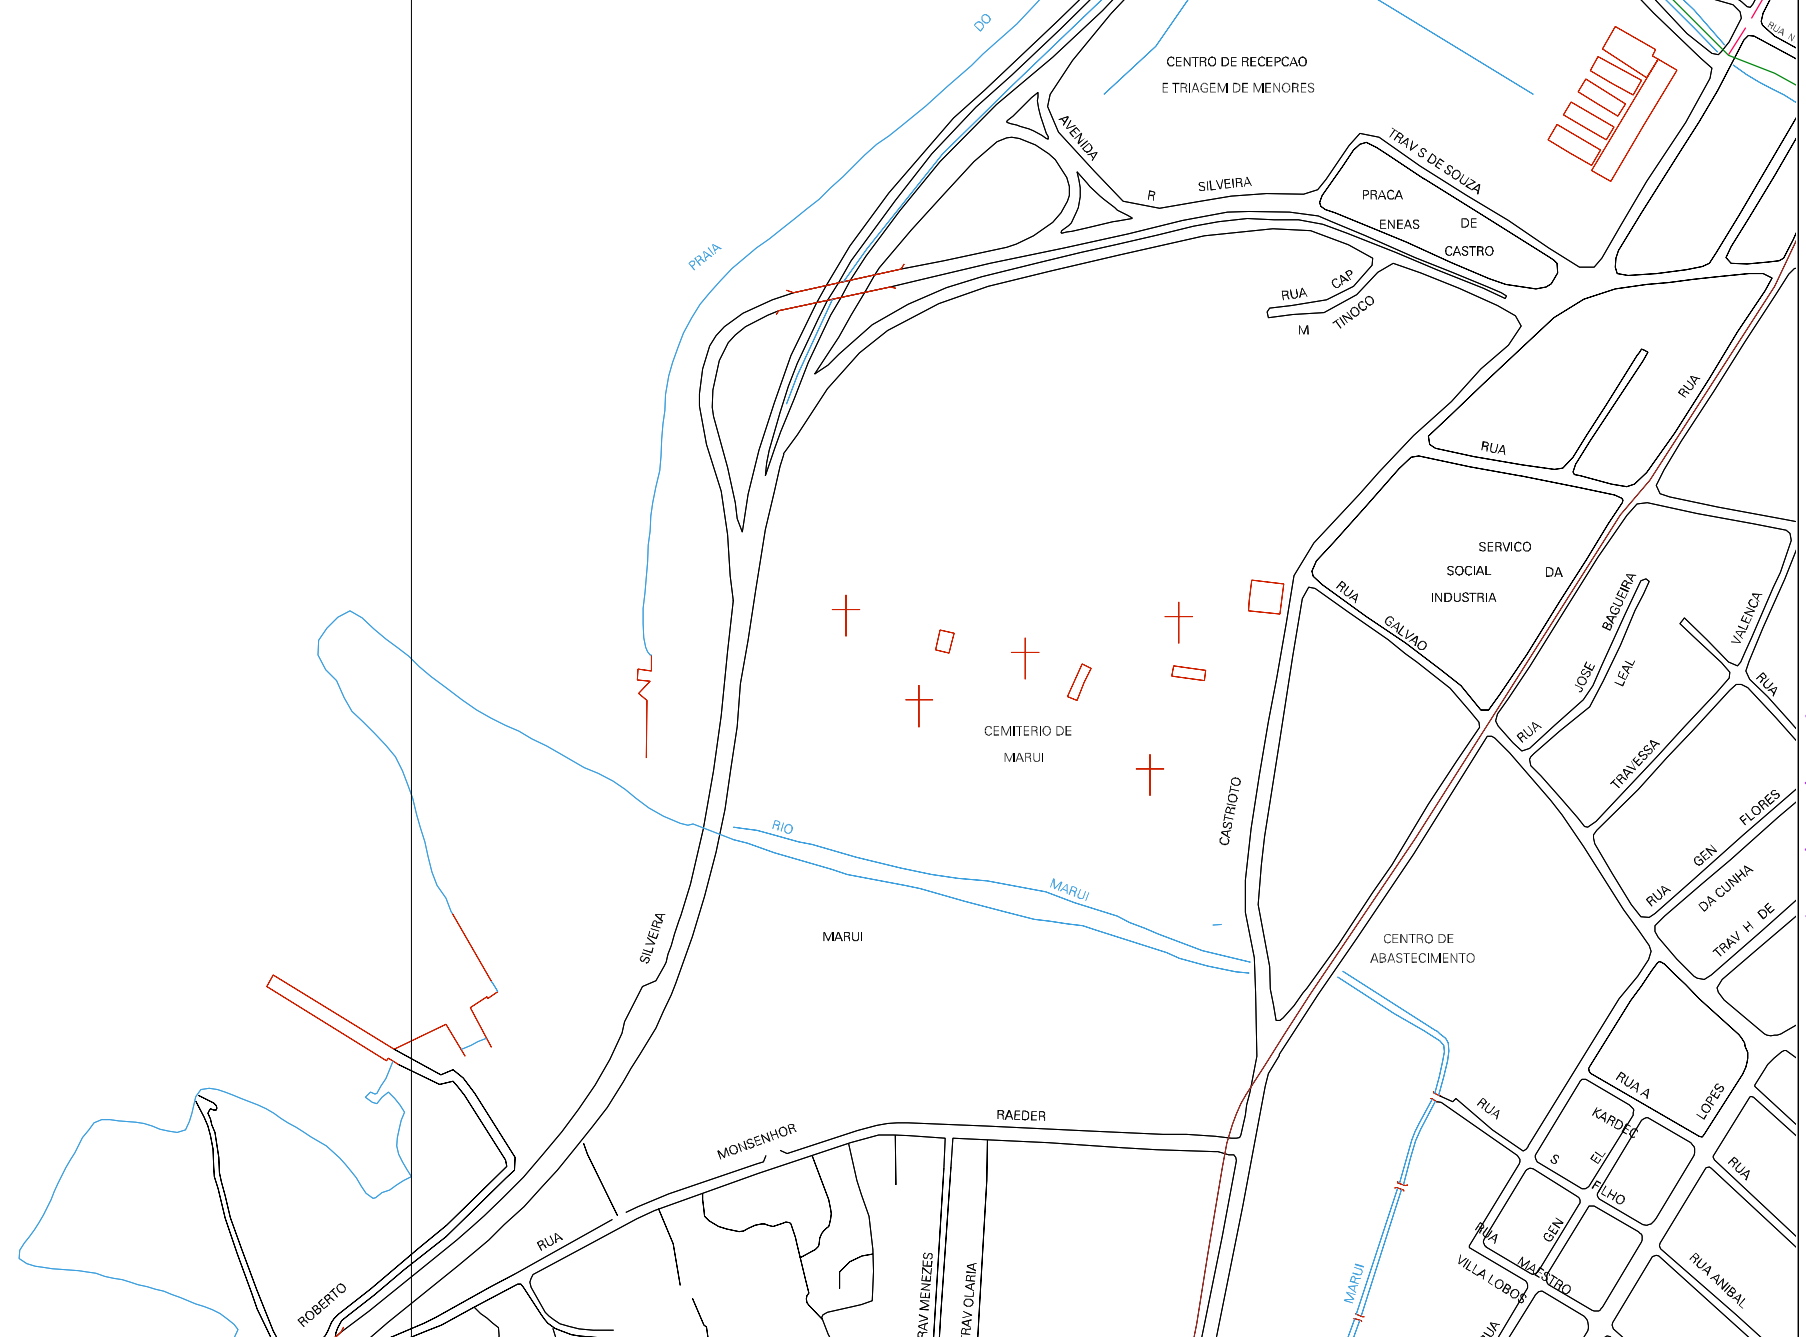

(BR. 7472)

(BR. 7472)

(BR. 7471)

(BR. 7471)

ESTADO DO RIO DE JANEIRO
Município: 33.04904
SÃO GONÇALO
Folha : 05 - 01

Arquivo: 3304904.dgn
Limites(km): (691, 7470) - (695, 7473)

- LEGENDA**
- LIMITES**
- Município ou Perímetro Urbano
 - Distrito
 - Subdistrito, RA, Zona ou similar
 - Bairro ou similar
 - Setor Censitário
- CODIGOS**
- ZZ306.05 Distrito (cod. do município + cod. do distrito)
 - 05.06 Subdistrito (cod. do distrito + cod. do subdistrito)
 - 003 Bairro (cod. do bairro no município)
 - 25 Setor (número do setor no distrito ou subdistrito)