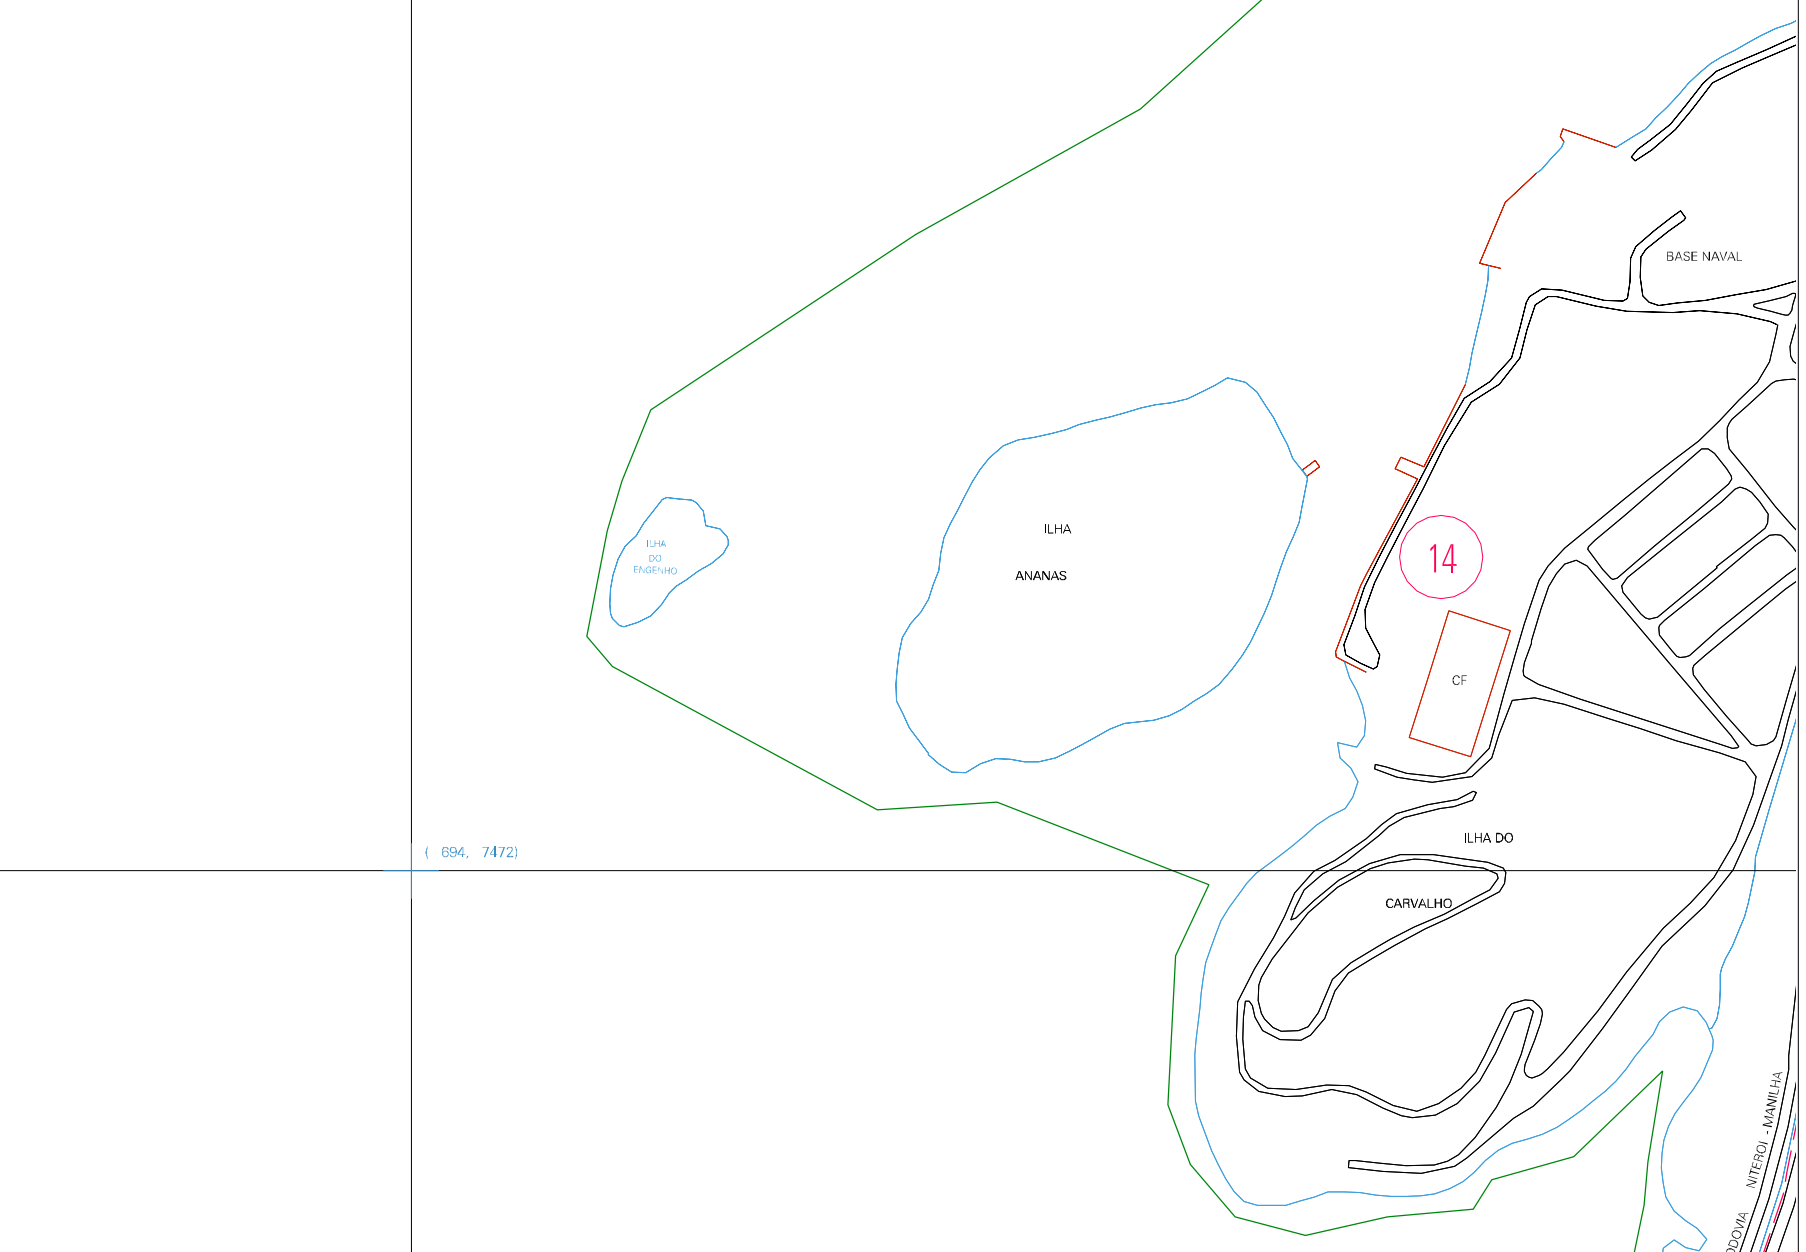

(BR. 7472)

(BR. 7472)

(BR. 7471)

(BR. 7471)

ESTADO DO RIO DE JANEIRO
Município: 33.04904
SÃO GONÇALO
Folha : 05 - 01

Arquivo: 3304904.dgn
Limites(km): (691, 7470) - (695, 7473)

- LEGENDA**
- LIMITES**
- Município ou Perímetro Urbano
 - Distrito
 - Subdistrito, RA, Zona ou similar
 - Bairro ou similar
 - Setor Censitário
- CODIGOS**
- ZZ306.05 Distrito (cod. do município + cod. do distrito)
 - 05.06 Subdistrito (cod. do distrito + cod. do subdistrito)
 - 003 Bairro (cod. do bairro no município)
 - 25 Setor (número do setor no distrito ou subdistrito)