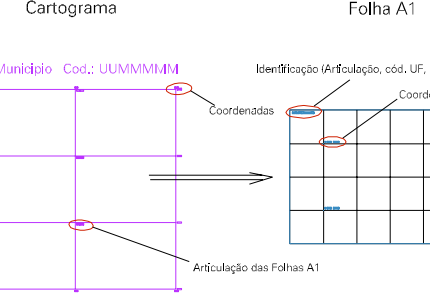

11

SÃO GONÇALO NITEROI

SÃO GONÇALO NITEROI

LIMITE DISTRITAL

MUNICIPIO

ESTADO DO RIO DE JANEIRO
Município: 33.04904
SÃO GONÇALO
Folha : 06 - 03

Arquivo: 3304904.dgn
Limites(km): (- 698, 7467) (- 703, 7470)

LEGENDA

1. **LIMITES**
2. Município ou Perímetro Urbano
   - Distrito
   - Subdistrito, RA, Zona ou similar
   - Bairro ou similar
   - Sector Censitário
3. **CODIGOS**
- 22306.05 Distrito (cod. do município + cod. do distrito)
  - 05.06 Subdistrito (cod. do distrito + cod. do subdistrito)
  - 003 Bairro (cod. do bairro no município)
  - 25 Sector (número do setor no distrito ou subdistrito)

Articulação de Folhas

MAPA URBANO DIGITAL FOLHA A1