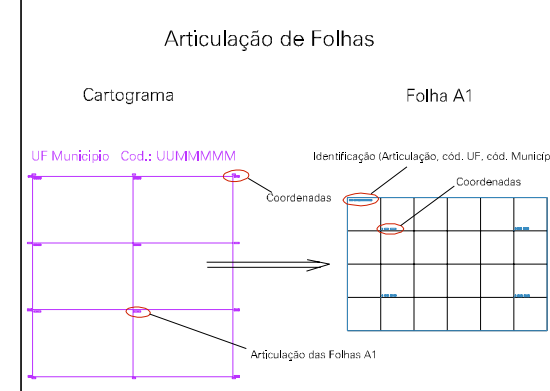

(731.5, 7563.5)

(733.5, 7563.5)

(731.5, 7562.5)

(733.5, 7562.5)

CONDEJOY
RIO
RIO

ESTADO DO RIO DE JANEIRO
Município: 33.05158
SÃO JOSÉ DO VALE DO RIO PRETO

Folha : 01 - 02

Arquivo: 330515800001.dgn
Limites(km): (731, 7562)-(734, 7564)

- LEGENDA**
- LIMITES**
- Município ou Perímetro Urbano
 - Distrito
 - Subdistrito, RA, Zona ou similar
 - Bairro ou similar
 - Setor Censitário
- CODIGOS**
- 22306.05 Distrito (cod. do município + cod. do distrito)
 - 05.08 Subdistrito (cod. do distrito + cod. do subdistrito)
 - 003 Bairro (cod. do bairro no município)
 - 25 Setor (número do setor no distrito ou subdistrito)