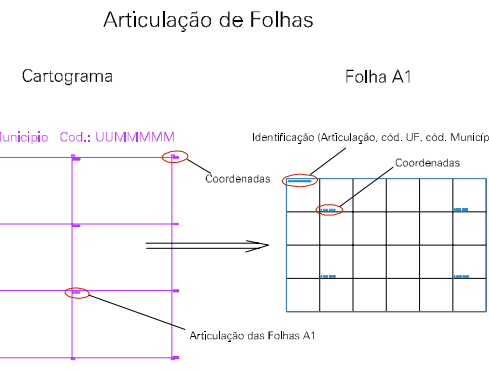

VOLTA DO PIÃO

DO

18

SÃO JOSÉ DO VALE DO RIO PRETO
05158.05
VOLTA DO PEÃO

VILA

ESTADO DO RIO DE JANEIRO
Município: 33.05158
SÃO JOSÉ DO VALE DO RIO PRETO
Folha : 02 - 01

Arquivo: 330515800001.dgn
Limites(km): (728, 7550)-(731, 7552)

LEGENDA

- LIMITES**
- Município ou Perímetro Urbano
 - Distrito
 - Subdistrito, RA, Zona ou similar
 - Bairro ou similar
 - Setor Censitário
- CODIGOS**
- 22306.05 Distrito (cod. do município + cod. do distrito)
 - 05.08 Subdistrito (cod. do distrito + cod. do subdistrito)
 - 003 Bairro (cod. do bairro no município)
 - 25 Setor (número do setor no distrito ou subdistrito)