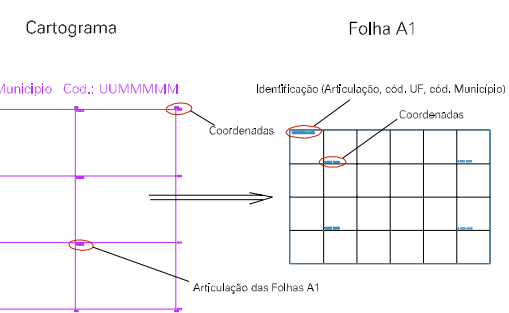

(705,7, 7500)

(707,7, 7500)

(705,7, 7540)

(707,7, 7540)

ESTADO DO RIO DE JANEIRO
Município: 33.05158
SÃO JOSÉ DO VALE DO RIO PRETO
Folha : 01 - 02

Arquivo: 3305158.dgn
Limites(km): (704,7, 7540) - (708,7, 7511)

LEGENDA

1. **LIMITES**
2. Município ou Perímetro Urbano
   - Distrito
   - Subdistrito, RA, Zona ou similar
   - Bairro ou similar
   - Setor Censitário
3. **CODIGOS**
- 22306.05 Distrito (cod. do município + cod. do distrito)
  - 05.06 Subdistrito (cod. do distrito + cod. do subdistrito)
  - 003 Bairro (cod. do bairro no município)
  - 25 Setor (número do setor no distrito ou subdistrito)

Articulação de Folhas

MAPA URBANO DIGITAL
FOLHA A1