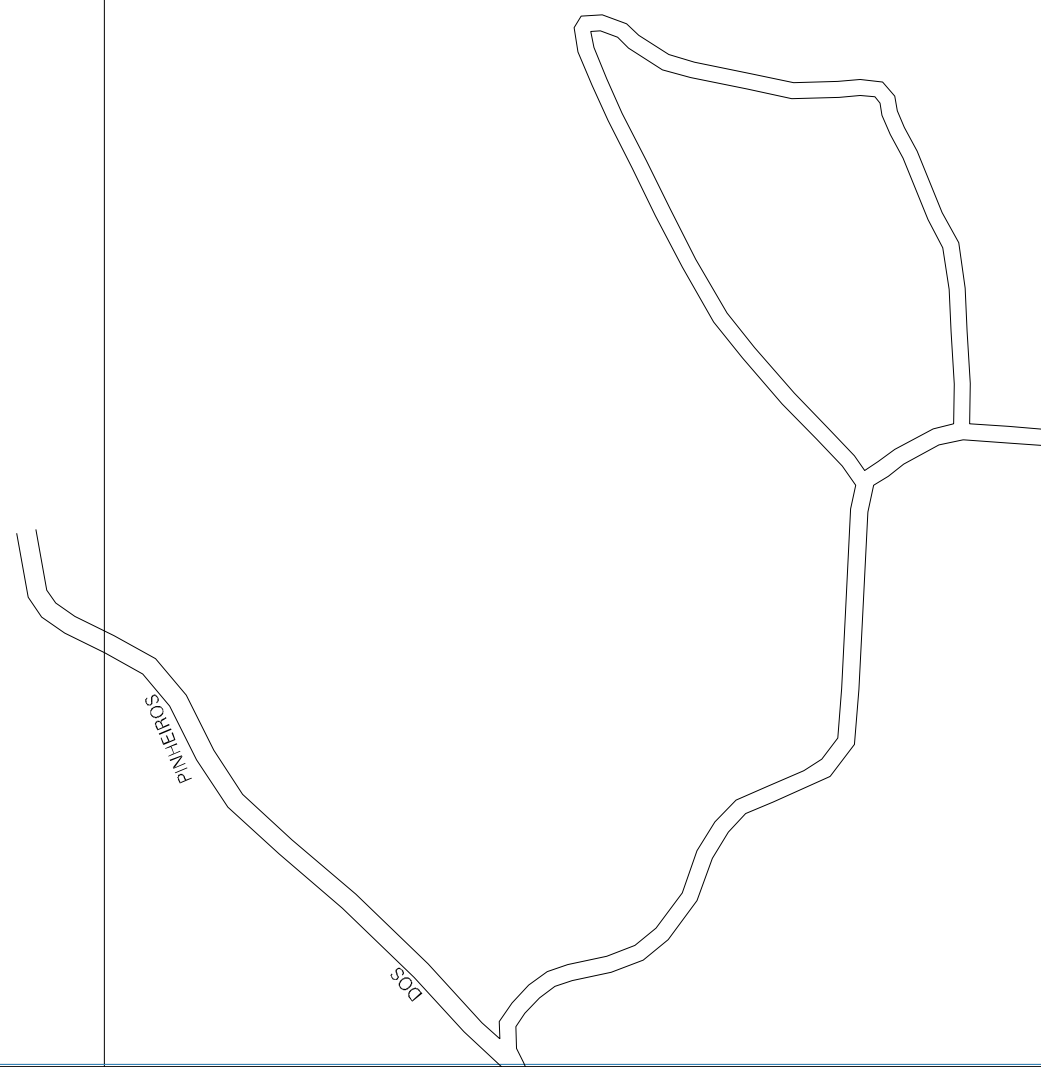

(708,7, 7548)

(711,7, 7550)

(708,7, 7548)

(711,7, 7548)

ESTADO DO RIO DE JANEIRO
Município: 33.05158
SÃO JOSÉ DO VALE DO RIO PRETO
Folha : 01 - 03

Arquivo: 3305158.dgn
Limites(km): (708,7, 7548) - (712,7, 7551)

LEGENDA

LIMITES

- Município ou Perímetro Urbano
- Distrito
- Subdistrito, RA, Zona ou similar
- Bairro ou similar
- Sector Censitário

CODIGOS

- Distrito (cod. do município + cod. do distrito)
- Subdistrito (cod. do distrito + cod. do subdistrito)
- Bairro (cod. do bairro no município)
- Sector (número do sector no distrito ou subdistrito)

Articulação de Folhas

MAPA URBANO DIGITAL
FOLHA A1