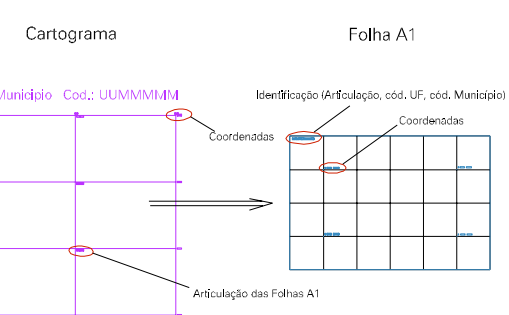

(708,7, 7548)

(711,7, 7550)

(708,7, 7548)

(711,7, 7548)

ESTADO DO RIO DE JANEIRO
Município: 33.05158
SÃO JOSÉ DO VALE DO RIO PRETO
Folha : 01 - 03

Arquivo: 3305158.dgn
Limites(km): (708,7, 7548) - (712,7, 7551)

LEGENDA

LIMITES

- Município ou Perímetro Urbano
- Distrito
- Subdistrito, RA, Zona ou similar
- Bairro ou similar
- Sector Censitário

CODIGOS

- Distrito (cod. do município + cod. do distrito)
- Subdistrito (cod. do distrito + cod. do subdistrito)
- Bairro (cod. do bairro no município)
- Sector (número do sector no distrito ou subdistrito)

Articulação de Folhas

MAPA URBANO DIGITAL
FOLHA A1