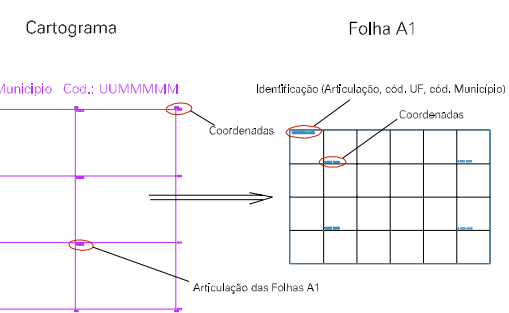

(704,7, 7540)

(704,7, 7540)

(704,7, 7540)

(704,7, 7540)

ESTADO DO RIO DE JANEIRO
Município: 33.05158
SÃO JOSÉ DO VALE DO RIO PRETO
Folha : 02 - 01

Arquivo: 3305158.dgn
Limites(km): (700,7, 7545) - (704,7, 7548)

LEGENDA

1. **LIMITES**
2. Município ou Perímetro Urbano
   - Distrito
   - Subdistrito, RA, Zona ou similar
   - Bairro ou similar
   - Setor Censitário
3. **CODIGOS**
4. ZZ306.05 Distrito (cod. do município + cod. do distrito)
   - 05.06 Subdistrito (cod. do distrito + cod. do subdistrito)
   - 003 Bairro (cod. do bairro no município)
   - 25 Setor (número do setor no distrito ou subdistrito)

Articulação de Folhas

MAPA URBANO DIGITAL
FOLHA A1