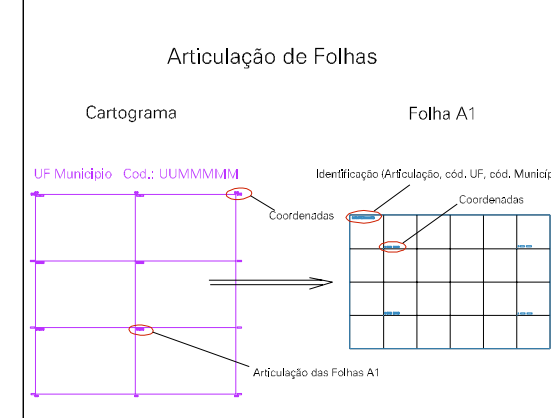

ESTADO DO RIO DE JANEIRO
 Município: 33.05158
 SÃO JOSÉ DO VALE DO RIO PRETO
 Folha : 03 - 02

Arquivo: 3305158.dgn
 Limites(km): (1704.7, 7542) - (1708.7, 7545)

- LEGENDA**
- LIMITES**
- Município ou Perímetro Urbano
 - Distrito
 - Subdistrito, RA, Zona ou similar
 - Bairro ou similar
 - Setor Censitário
- CODIGOS**
- 22306.05 Distrito (cod. do município + cod. do distrito)
 - 05.06 Subdistrito (cod. do distrito + cod. do subdistrito)
 - 003 Bairro (cod. do bairro no município)
 - 25 Setor (número do setor no distrito ou subdistrito)

MAPA URBANO DIGITAL
 FOLHA A1