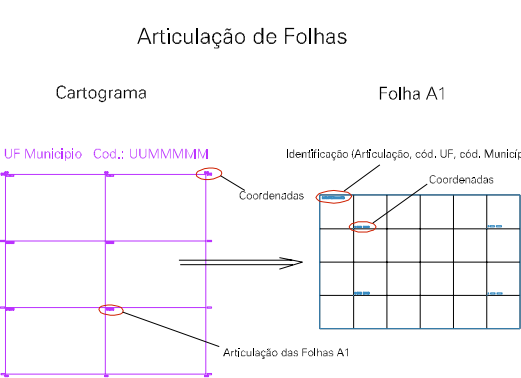

ESTADO DO RIO DE JANEIRO  
 Município: 33.05158  
 SÃO JOSÉ DO VALE DO RIO PRETO  
 Folha : 03 - 03

Arquivo: 3305158.dgn  
 Limites(km): ( 708,7, 7542) - ( 712,7, 7540)

**LEGENDA**

- LIMITES**
- Município ou Perímetro Urbano
  - Distrito
  - Subdistrito, RA, Zona ou similar
  - Bairro ou similar
  - Setor Censitário
- CODIGOS**
- 22306.05 Distrito (cod. do município + cod. do distrito)
  - 05.06 Subdistrito (cod. do distrito + cod. do subdistrito)
  - 003 Bairro (cod. do bairro no município)
  - 25 Setor (número do setor no distrito ou subdistrito)

**MAPA URBANO DIGITAL  
 FOLHA A1**