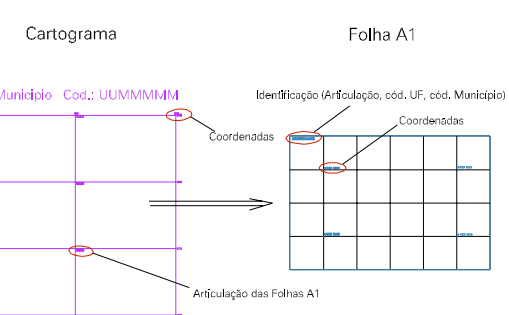

(713,7, 754)

(715,7, 754)

(713,7, 753)

(715,7, 753)

ESTADO DO RIO DE JANEIRO
Município: 33.05158
SÃO JOSÉ DO VALE DO RIO PRETO
Folha : 03 - 04

Arquivo: 3305158.dgn
Limites(km): (712,7, 7542) - (716,7, 7545)

LEGENDA

1. **LIMITES**
2. Município ou Perímetro Urbano
   - Distrito
   - Subdistrito, RA, Zona ou similar
   - Bairro ou similar
   - Setor Censitário
3. **CODIGOS**
- 22306.05 Distrito (cod. do município + cod. do distrito)
  - 05.06 Subdistrito (cod. do distrito + cod. do subdistrito)
  - 003 Bairro (cod. do bairro no município)
  - 25 Setor (número do setor no distrito ou subdistrito)

Articulação de Folhas

MAPA URBANO DIGITAL
FOLHA A1