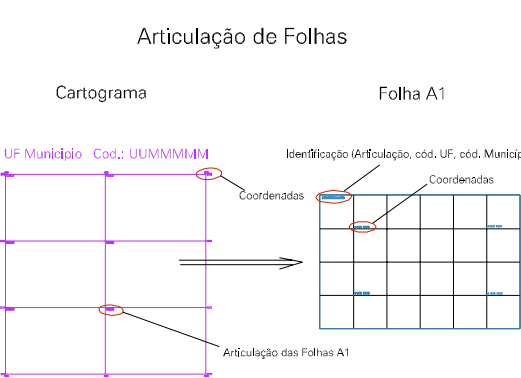

(708,7, 7541)

(707,7, 7541)

(708,7, 7540)

(707,7, 7540)

ESTADO DO RIO DE JANEIRO
 Município: 33.05158
 SÃO JOSÉ DO VALE DO RIO PRETO
 Folha : 04 - 02

Arquivo: 3305158.dgn
 Limites(km): (704,7, 7539) - (708,7, 7542)

- LEGENDA**
- LIMITES**
- Município ou Perímetro Urbano
 - Distrito
 - Subdistrito, RA, Zona ou similar
 - Bairro ou similar
 - Setor Censitário
- CODIGOS**
- 22306.05 Distrito (cod. do município + cod. do distrito)
 - 05.06 Subdistrito (cod. do distrito + cod. do subdistrito)
 - 003 Bairro (cod. do bairro no município)
 - 25 Setor (número do setor no distrito ou subdistrito)

**MAPA URBANO DIGITAL
 FOLHA A1**