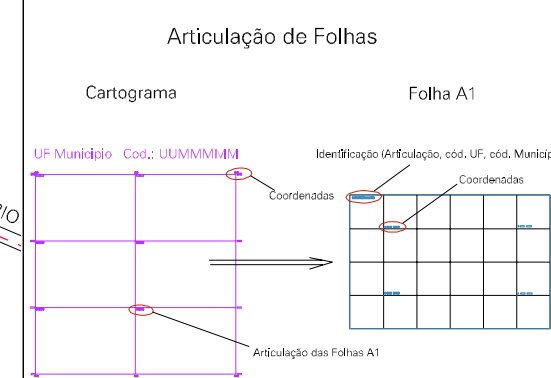

BAIRO VALVERDE

ESTADO DO RIO DE JANEIRO
 Município: 33.05158
 SÃO JOSÉ DO VALE DO RIO PRETO
 Folha : 01 - 01

Arquivo: 3305158aeu1.dgn
 Limites(km): (712, 7549.5) - (716, 7552.5)

- LEGENDA**
- LIMITES**
- Município ou Perímetro Urbano
 - Distrito
 - Subdistrito, RA, Zona ou similar
 - Bairro ou similar
 - Setor Censitário
- CODIGOS**
- 22306.05 Distrito (cod. do município + cod. do distrito)
 - 05.06 Subdistrito (cod. do distrito + cod. do subdistrito)
 - 003 Bairro (cod. do bairro no município)
 - 25 Setor (número do setor no distrito ou subdistrito)

SÃO JOSÉ DO VALE DO RIO PRETO
05158.05
 AEU1