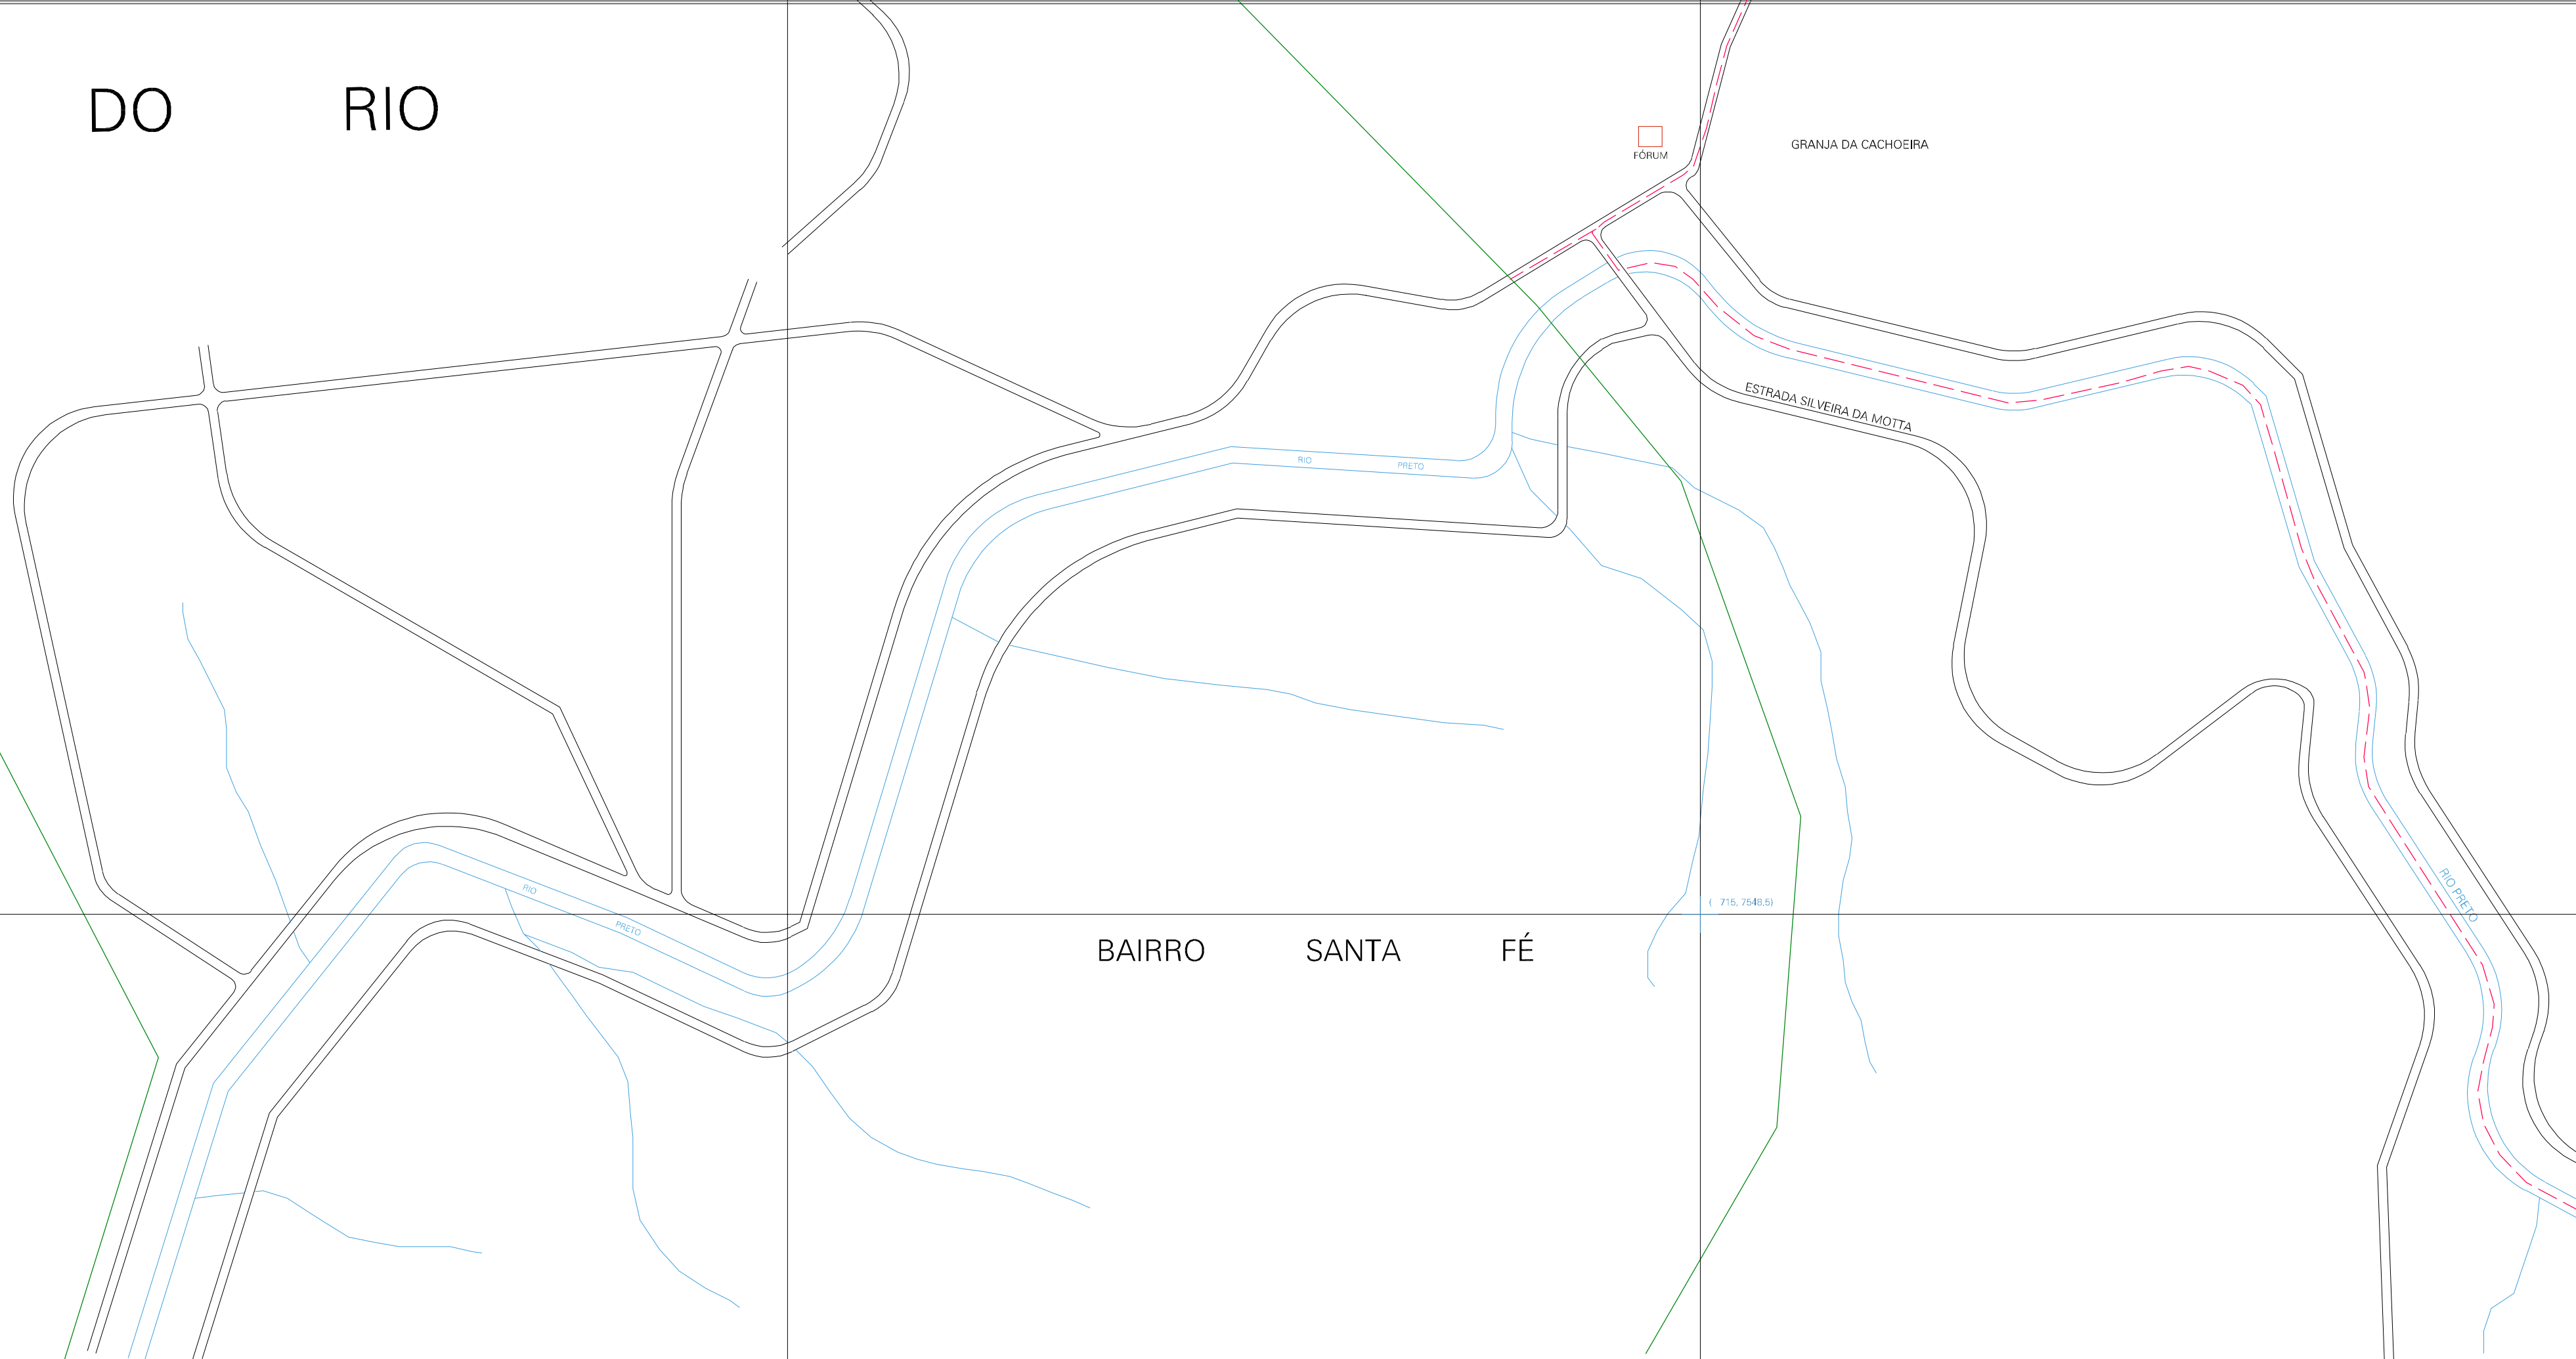

SÃO JOSÉ DO RIO

(713,7546,5)

(716,7549,5)

(713,7547,5)

(716,7547,5)

ESTADO DO RIO DE JANEIRO
Município: 33.05158
SÃO JOSÉ DO VALE DO RIO PRETO
Folha : 02 - 01

LEGENDA

1. **LIMITES**
2. Município ou Perímetro Urbano
   - - - Distrito
   - - - Subdistrito, RA, Zona ou similar
   - - - Bairro ou similar
   - - - Setor Censitário
3. **CODIGOS**
- 22306.05 Distrito (cod. do município + cod. do distrito)
  - 05.06 Subdistrito (cod. do distrito + cod. do subdistrito)
  - 003 Bairro (cod. do bairro no município)
  - 25 Setor (número do setor no distrito ou subdistrito)

Articulação de Folhas

MAPA URBANO DIGITAL FOLHA A1