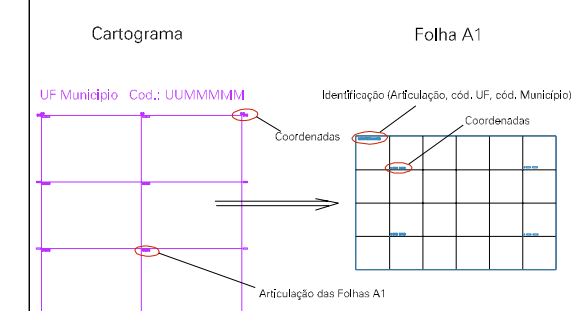

Articulação de Folhas

MAPA URBANO DIGITAL FOLHA A1