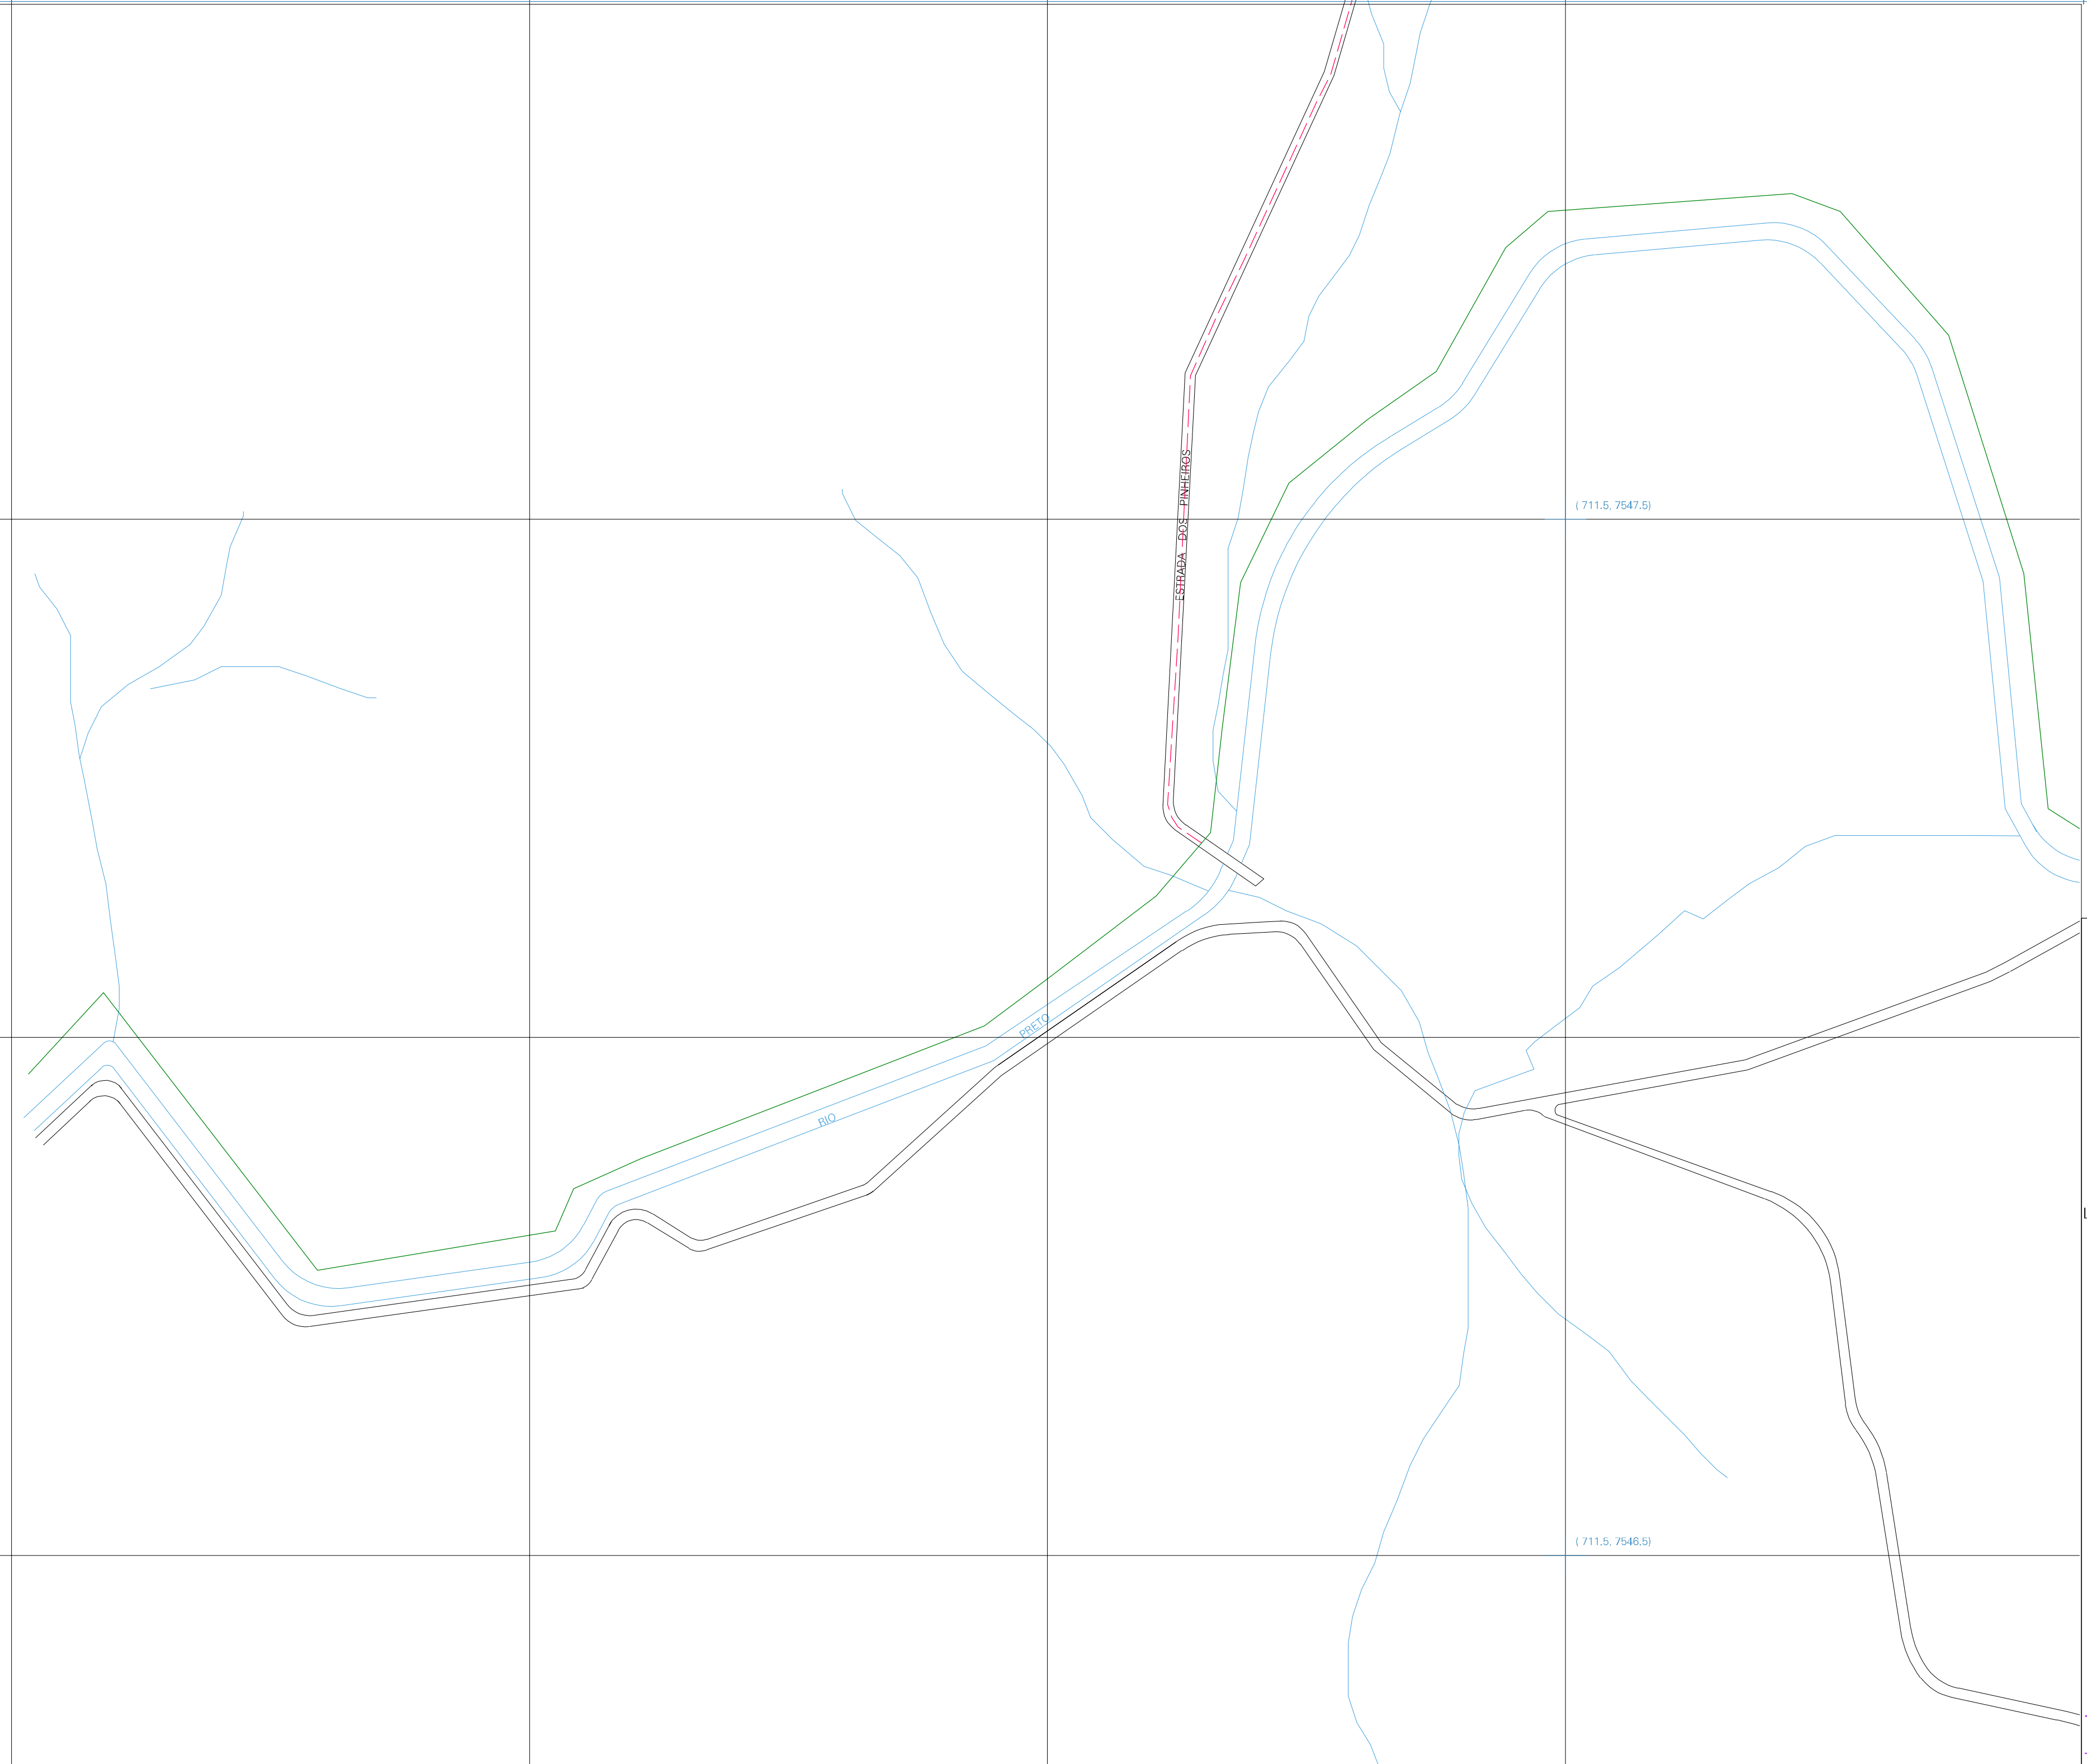

(709.5, 7547.5)

(711.5, 7547.5)

(709.5, 7546.5)

(711.5, 7546.5)

ESTADO DO RIO DE JANEIRO
 Município: 33.05158
 SÃO JOSÉ DO VALE DO RIO PRETO
 Folha : 02 - 01

Arquivo: 3305158aeu2.dgn
 Limites(km): (709, 7546)-(712, 7548)

- LEGENDA**
- LIMITES**
- Município ou Perímetro Urbano
 - Distrito
 - Subdistrito, RA, Zona ou similar
 - Bairro ou similar
 - Setor Censitário
- CODIGOS**
- 22306.05 Distrito (cod. do município + cod. do distrito)
 - 05.08 Subdistrito (cod. do distrito + cod. do subdistrito)
 - 003 Bairro (cod. do bairro no município)
 - 25 Setor (número do setor no distrito ou subdistrito)

**MAPA URBANO DIGITAL
 FOLHA A1**