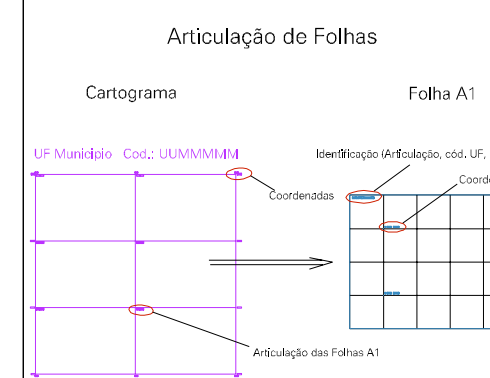

ESTADO DO RIO DE JANEIRO
 Município: 33.05208
 SÃO PEDRO DA ALDEIA
 Folha : 01 - 05

Arquivo: 3305208.dgn
 Limites(km): (- 790, 7490) (- 794, 7493)

- LEGENDA**
- LIMITES**
- Município ou Perímetro Urbano
 - Distrito
 - Subdistrito, RA, Zona ou similar
 - Bairro ou similar
 - Setor Censitário
- CODIGOS**
- 22306.05 Distrito (cod. do município + cod. do distrito)
 - 05.06 Subdistrito (cod. do distrito + cod. do subdistrito)
 - 003 Bairro (cod. do bairro no município)
 - 25 Setor (número do setor no distrito ou subdistrito)

**MAPA URBANO DIGITAL
 FOLHA A1**