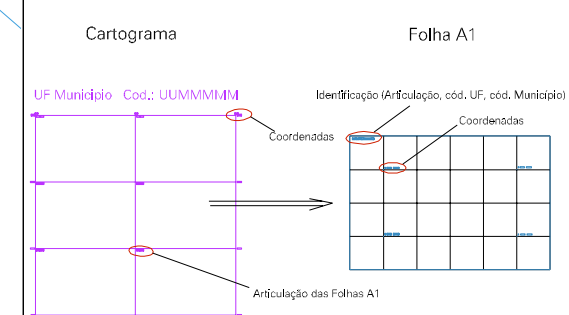

TRES VENDAS

ESTADO DO RIO DE JANEIRO
Município: 33.05208
SÃO PEDRO DA ALDEIA
Folha : 02 - 04

Arquivo: 3305208.dgn
Limites(km): (786, 7487) - (790, 7490)

LEGENDA

LIMITES

- Município ou Perímetro Urbano
- Distrito
- Subdistrito, RA, Zona ou similar
- Bairro ou similar
- Sector Censitário

CODIGOS

- Distrito (cod. do município + cod. do distrito)
- Subdistrito (cod. do distrito + cod. do subdistrito)
- Bairro (cod. do bairro no município)
- Sector (número do setor no distrito ou subdistrito)

Articulação de Folhas

MAPA URBANO DIGITAL
FOLHA A1