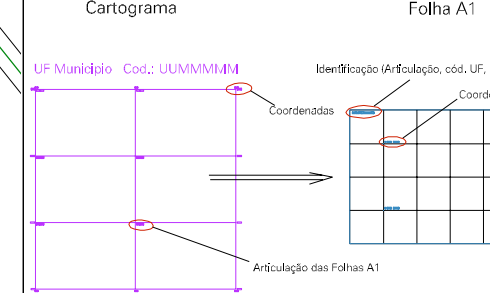

Articulação de Folhas

**MAPA URBANO DIGITAL
FOLHA A1**