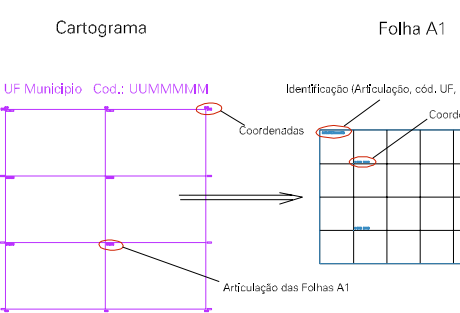

CABO FRIO

ESTADO DO RIO DE JANEIRO

Município: 33.05208
SÃO PEDRO DA ALDEIA

Folha : 02 - 06

Arquivo: 3305208.dgn
Limites(km): (794, 7487) - (798, 7490)

LEGENDA

- LIMITES**
- Município ou Perímetro Urbano
 - Distrito
 - Subdistrito, RA, Zona ou similar
 - Bairro ou similar
 - Sector Censitário

- CODIGOS**
- Distrito (cod. do município + cod. do distrito)
 - Subdistrito (cod. do distrito + cod. do subdistrito)
 - Bairro (cod. do bairro no município)
 - Sector (número do sector no distrito ou subdistrito)

Articulação de Folhas

MAPA URBANO DIGITAL
FOLHA A1