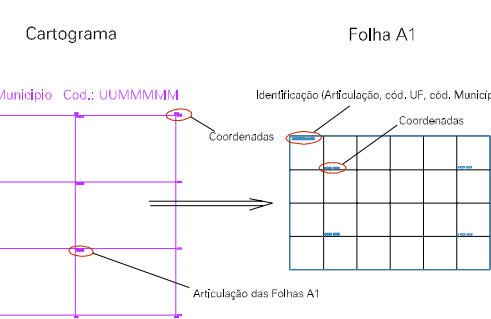

(799, 7499)

(801, 7499)

(799, 7499)

(801, 7499)

ESTADO DO RIO DE JANEIRO
 Município: 33.05208
 SÃO PEDRO DA ALDEIA
 Folha : 02 - 07

Arquivo: 3305208.dgn
 Limites(km): (799, 7497) - (802, 7499)

LEGENDA

LIMITES

-  Município ou Perímetro Urbano
-  Distrito
-  Subdistrito, RA, Zona ou similar
-  Bairro ou similar
-  Setor Censitário

CODIGOS

-  22306.05 Distrito (cod. do município + cod. do distrito)
-  05.06 Subdistrito (cod. do distrito + cod. do subdistrito)
-  003 Bairro (cod. do bairro no município)
-  25 Setor (número do setor no distrito ou subdistrito)

Articulação de Folhas

MAPA URBANO DIGITAL
 FOLHA A1