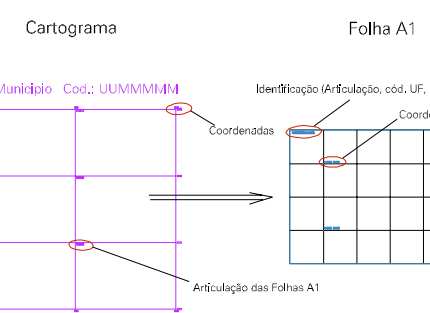

Articulação de Folhas

MAPA URBANO DIGITAL
FOLHA A1