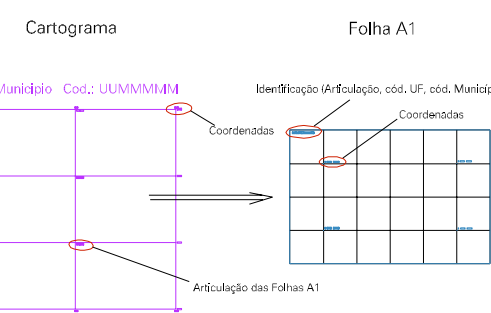

ESTADO DO RIO DE JANEIRO  
 Município: 33.05208  
 SÃO PEDRO DA ALDEIA

Folha : 03 - 03

Arquivo: 3305208.dgn  
 Limites(km): ( 782, 7484) - ( 786, 7487)

LEGENDA

- LIMITES**
- Município ou Perímetro Urbano
  - Distrito
  - Subdistrito, RA, Zona ou similar
  - Bairro ou similar
  - Setor Censitário
- CODIGOS**
- 22306.05 Distrito (cod. do município + cod. do distrito)
  - 05.06 Subdistrito (cod. do distrito + cod. do subdistrito)
  - 003 Bairro (cod. do bairro no município)
  - 25 Setor (número do setor no distrito ou subdistrito)

Articulação de Folhas

MAPA URBANO DIGITAL  
 FOLHA A1