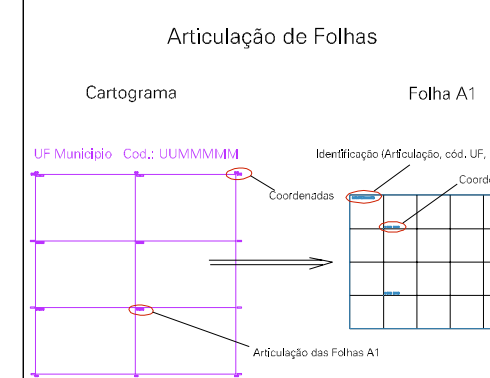

ESTADO DO RIO DE JANEIRO  
 Município: 33.05208  
 SÃO PEDRO DA ALDEIA  
 Folha : 03 - 04

Arquivo: 3305208.dgn  
 Limites(km): ( 786, 7484) - ( 790, 7487)

- LEGENDA**
- LIMITES**
- Município ou Perímetro Urbano
  - Distrito
  - Subdistrito, RA, Zona ou similar
  - Bairro ou similar
  - Setor Censitário
- CODIGOS**
- 22306.05 Distrito (cod. do município + cod. do distrito)
  - 05.06 Subdistrito (cod. do distrito + cod. do subdistrito)
  - 003 Bairro (cod. do bairro no município)
  - 25 Setor (número do setor no distrito ou subdistrito)

ITAI

MAPA URBANO DIGITAL  
 FOLHA A1