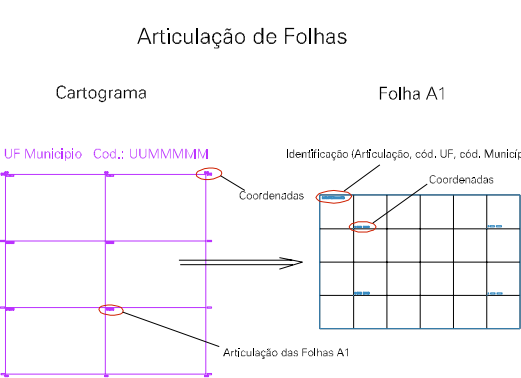

ESTADO DO RIO DE JANEIRO  
 Município: 33.05208  
 SÃO PEDRO DA ALDEIA  
 Folha : 04 - 03

Arquivo: 3305208.dgn  
 Limites(km): ( 782, 7481) - ( 786, 7484)

LEGENDA

- LIMITES
- Município ou Perímetro Urbano
  - Distrito
  - Subdistrito, RA, Zona ou similar
  - Bairro ou similar
  - Setor Censitário
- CODIGOS
- 22306.05 Distrito (cod. do município + cod. do distrito)
  - 05.06 Subdistrito (cod. do distrito + cod. do subdistrito)
  - 003 Bairro (cod. do bairro no município)
  - 25 Setor (número do setor no distrito ou subdistrito)

MAPA URBANO DIGITAL  
 FOLHA A1