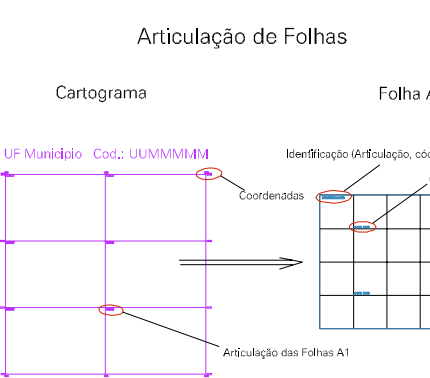

# BOTAFOGO

ESTADO DO RIO DE JANEIRO  
 Município: 33.05208  
 SÃO PEDRO DA ALDEIA  
 Folha : 04 - 06

Arquivo: 3305208.dgn  
 Limites(kml): (-794, 7481) - (-798, 7484)

**LEGENDA**

**LIMITES**

- Município ou Perímetro Urbano
- Distrito
- Subdistrito, RA, Zona ou similar
- Bairro ou similar
- Sector Censitário

**CODIGOS**

- 22306.05 Distrito (cod. do município + cod. do distrito)
- 05.06 Subdistrito (cod. do distrito + cod. do subdistrito)
- 003 Bairro (cod. do bairro no município)
- 25 Sector (número do sector no distrito ou subdistrito)