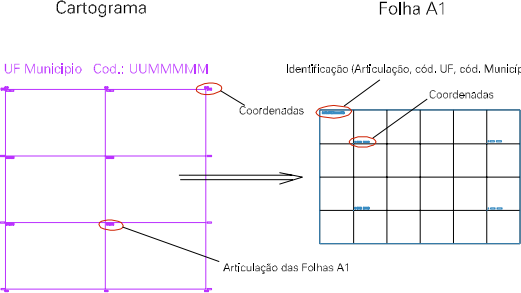

ESTADO DO RIO DE JANEIRO
 Município: 33.05208
 SÃO PEDRO DA ALDEIA
 Folha : 04 - 07

Arquivo: 3305208.dgn
 Limites(km): (798, 7481) - (802, 7484)

LEGENDA

- LIMITES**
-  Município ou Perímetro Urbano
 -  Distrito
 -  Subdistrito, RA, Zona ou similar
 -  Bairro ou similar
 -  Setor Censitário
- CODIGOS**
-  22306.05 Distrito (cod. do município + cod. do distrito)
 -  05.06 Subdistrito (cod. do distrito + cod. do subdistrito)
 -  003 Bairro (cod. do bairro no município)
 -  25 Setor (número do setor no distrito ou subdistrito)

Articulação de Folhas

**MAPA URBANO DIGITAL
 FOLHA A1**