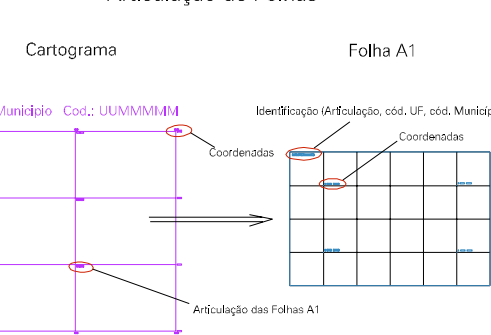

A

(775, 7490)

(777, 7490)

(775, 7470)

(777, 7470)

ESTADO DO RIO DE JANEIRO
Município: 33.05208
SÃO PEDRO DA ALDEIA

Folha : 05 - 01

Arquivo: 3305208.dgn
Limites(km): (774, 7470) - (778, 7491)

LEGENDA

1. **LIMITES**
2. Município ou Perímetro Urbano
   - Distrito
   - Subdistrito, RA, Zona ou similar
   - Bairro ou similar
   - Setor Censitário

CODIGOS

- 22306.05 Distrito (cod. do município + cod. do distrito)
- 05.06 Subdistrito (cod. do distrito + cod. do subdistrito)
- 003 Bairro (cod. do bairro no município)
- 25 Setor (número do setor no distrito ou subdistrito)

Articulação de Folhas

MAPA URBANO DIGITAL
FOLHA A1