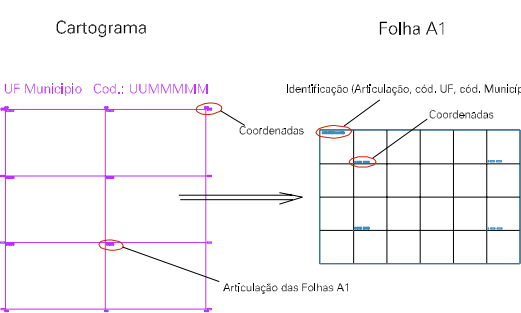

RARUAMA

ESTADO DO RIO DE JANEIRO
 Município: 33.05208
 SÃO PEDRO DA ALDEIA
 Folha : 05 - 02

Arquivo: 3305208.dgn
 Limites(km): (778, 7478) - (782, 7481)

LEGENDA

- LIMITES**
- Município ou Perímetro Urbano
 - Distrito
 - Subdistrito, RA, Zona ou similar
 - Bairro ou similar
 - Setor Censitário
- CODIGOS**
- 22306.05 Distrito (cod. do município + cod. do distrito)
 - 05.06 Subdistrito (cod. do distrito + cod. do subdistrito)
 - 003 Bairro (cod. do bairro no município)
 - 25 Setor (número do setor no distrito ou subdistrito)

Articulação de Folhas

MAPA URBANO DIGITAL
 FOLHA A1