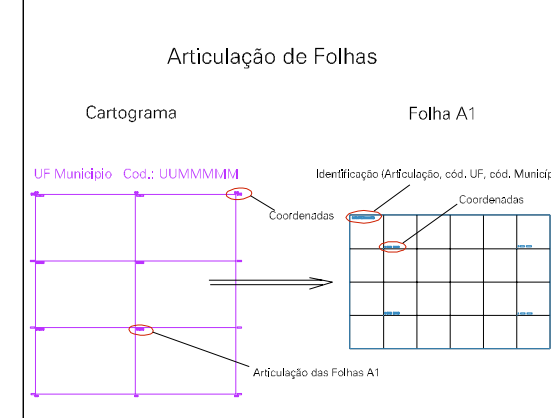

ESTADO DO RIO DE JANEIRO
 Município: 33.05208
 SÃO PEDRO DA ALDEIA
 Folha : 05 - 04

Arquivo: 3305208.dgn
 Limites(km): (786, 7478) - (790, 7481)

- LEGENDA**
- LIMITES**
- Município ou Perímetro Urbano
 - - - Distrito
 - - - Subdistrito, RA, Zona ou similar
 - - - Bairro ou similar
 - - - Setor Censitário
- CODIGOS**
- ZZ306.05 Distrito (cod. do município + cod. do distrito)
 - 05.06 Subdistrito (cod. do distrito + cod. do subdistrito)
 - 003 Bairro (cod. do bairro no município)
 - 25 Setor (número do setor no distrito ou subdistrito)

**MAPA URBANO DIGITAL
 FOLHA A1**