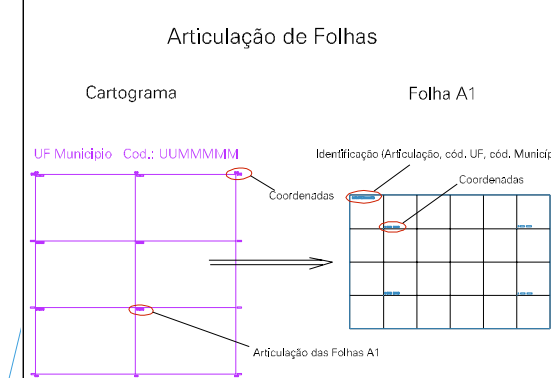

ESTADO DO RIO DE JANEIRO
 Município: 33.05208
 SÃO PEDRO DA ALDEIA
 Folha : 05 - 06

Arquivo: 3305208.dgn
 Limites(km): (794, 7478) - (798, 7481)

- LEGENDA**
- LIMITES**
- Município ou Perímetro Urbano
 - Distrito
 - Subdistrito, RA, Zona ou similar
 - Bairro ou similar
 - - - Setor Censitário
- CODIGOS**
- ZZ306.05 Distrito (cod. do município + cod. do distrito)
 - 05.06 Subdistrito (cod. do distrito + cod. do subdistrito)
 - 003 Bairro (cod. do bairro no município)
 - 25 Setor (número do setor no distrito ou subdistrito)

**MAPA URBANO DIGITAL
 FOLHA A1**