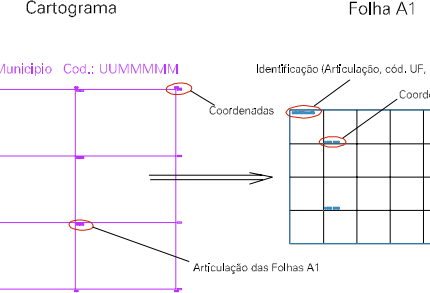

(775, 7473)

(777, 7473)

(775, 7478)

(777, 7478)

ESTADO DO RIO DE JANEIRO
Município: 33.05208
SÃO PEDRO DA ALDEIA
Folha : 06 - 01

Arquivo: 3305208.dgn
Limites(km): (774, 7475) - (778, 7478)

LEGENDA

- LIMITES**
- Município ou Perímetro Urbano
 - Distrito
 - Subdistrito, RA, Zona ou similar
 - Bairro ou similar
 - Sector Censitário
- CODIGOS**
- Distrito (cod. do município + cod. do distrito)
 - Subdistrito (cod. do distrito + cod. do subdistrito)
 - Bairro (cod. do bairro no município)
 - Sector (número do sector no distrito ou subdistrito)

Articulação de Folhas

MAPA URBANO DIGITAL
FOLHA A1