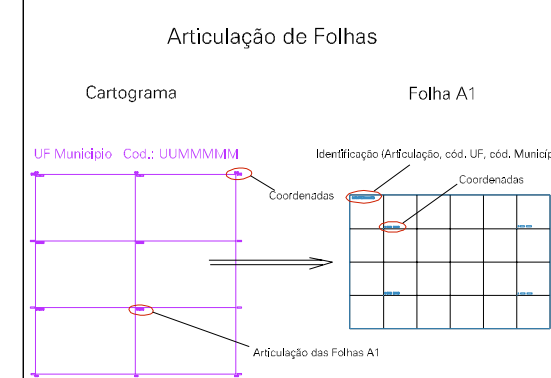

(779, 7473)

(781, 7473)

(779, 7478)

(781, 7478)

ESTADO DO RIO DE JANEIRO
 Município: 33.05208
 SÃO PEDRO DA ALDEIA
 Folha : 06 - 02

Arquivo: 3305208.dgn
 Limites(km): (778, 7475) - (782, 7478)

- LEGENDA**
- LIMITES**
- Município ou Perímetro Urbano
 - Distrito
 - Subdistrito, RA, Zona ou similar
 - Bairro ou similar
 - Setor Censitário
- CODIGOS**
- 22306.05 Distrito (cod. do município + cod. do distrito)
 - 05.06 Subdistrito (cod. do distrito + cod. do subdistrito)
 - 003 Bairro (cod. do bairro no município)
 - 25 Setor (número do setor no distrito ou subdistrito)

MAPA URBANO DIGITAL
 FOLHA A1