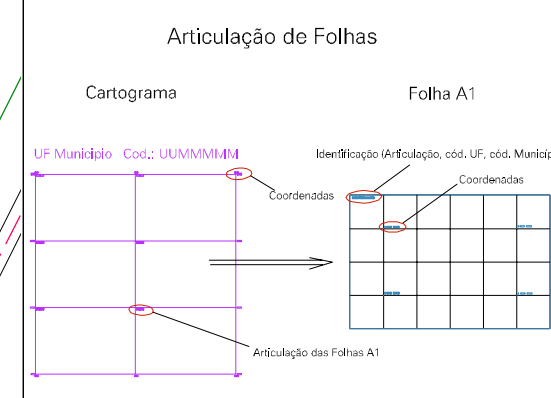

# RETI

22

CORREGO DA BAGA

CORREGO DA BAGA

05.07

REGIÃO NORTE

ESTADO DO RIO DE JANEIRO  
 Município: 33.05208  
 SÃO PEDRO DA ALDEIA  
 Folha : 06 - 06

Arquivo: 3305208.dgn  
 Limites(km): (- 794, 7475) (- 798, 7478)

- LEGENDA**
- LIMITES**
- Município ou Perímetro Urbano
  - Distrito
  - Subdistrito, RA, Zona ou similar
  - Bairro ou similar
  - Sector Censitário
- CODIGOS**
- 22306.05 Distrito (cod. do município + cod. do distrito)
  - 05.06 Subdistrito (cod. do distrito + cod. do subdistrito)
  - 003 Bairro (cod. do bairro no município)
  - 25 Sector (número do setor no distrito ou subdistrito)