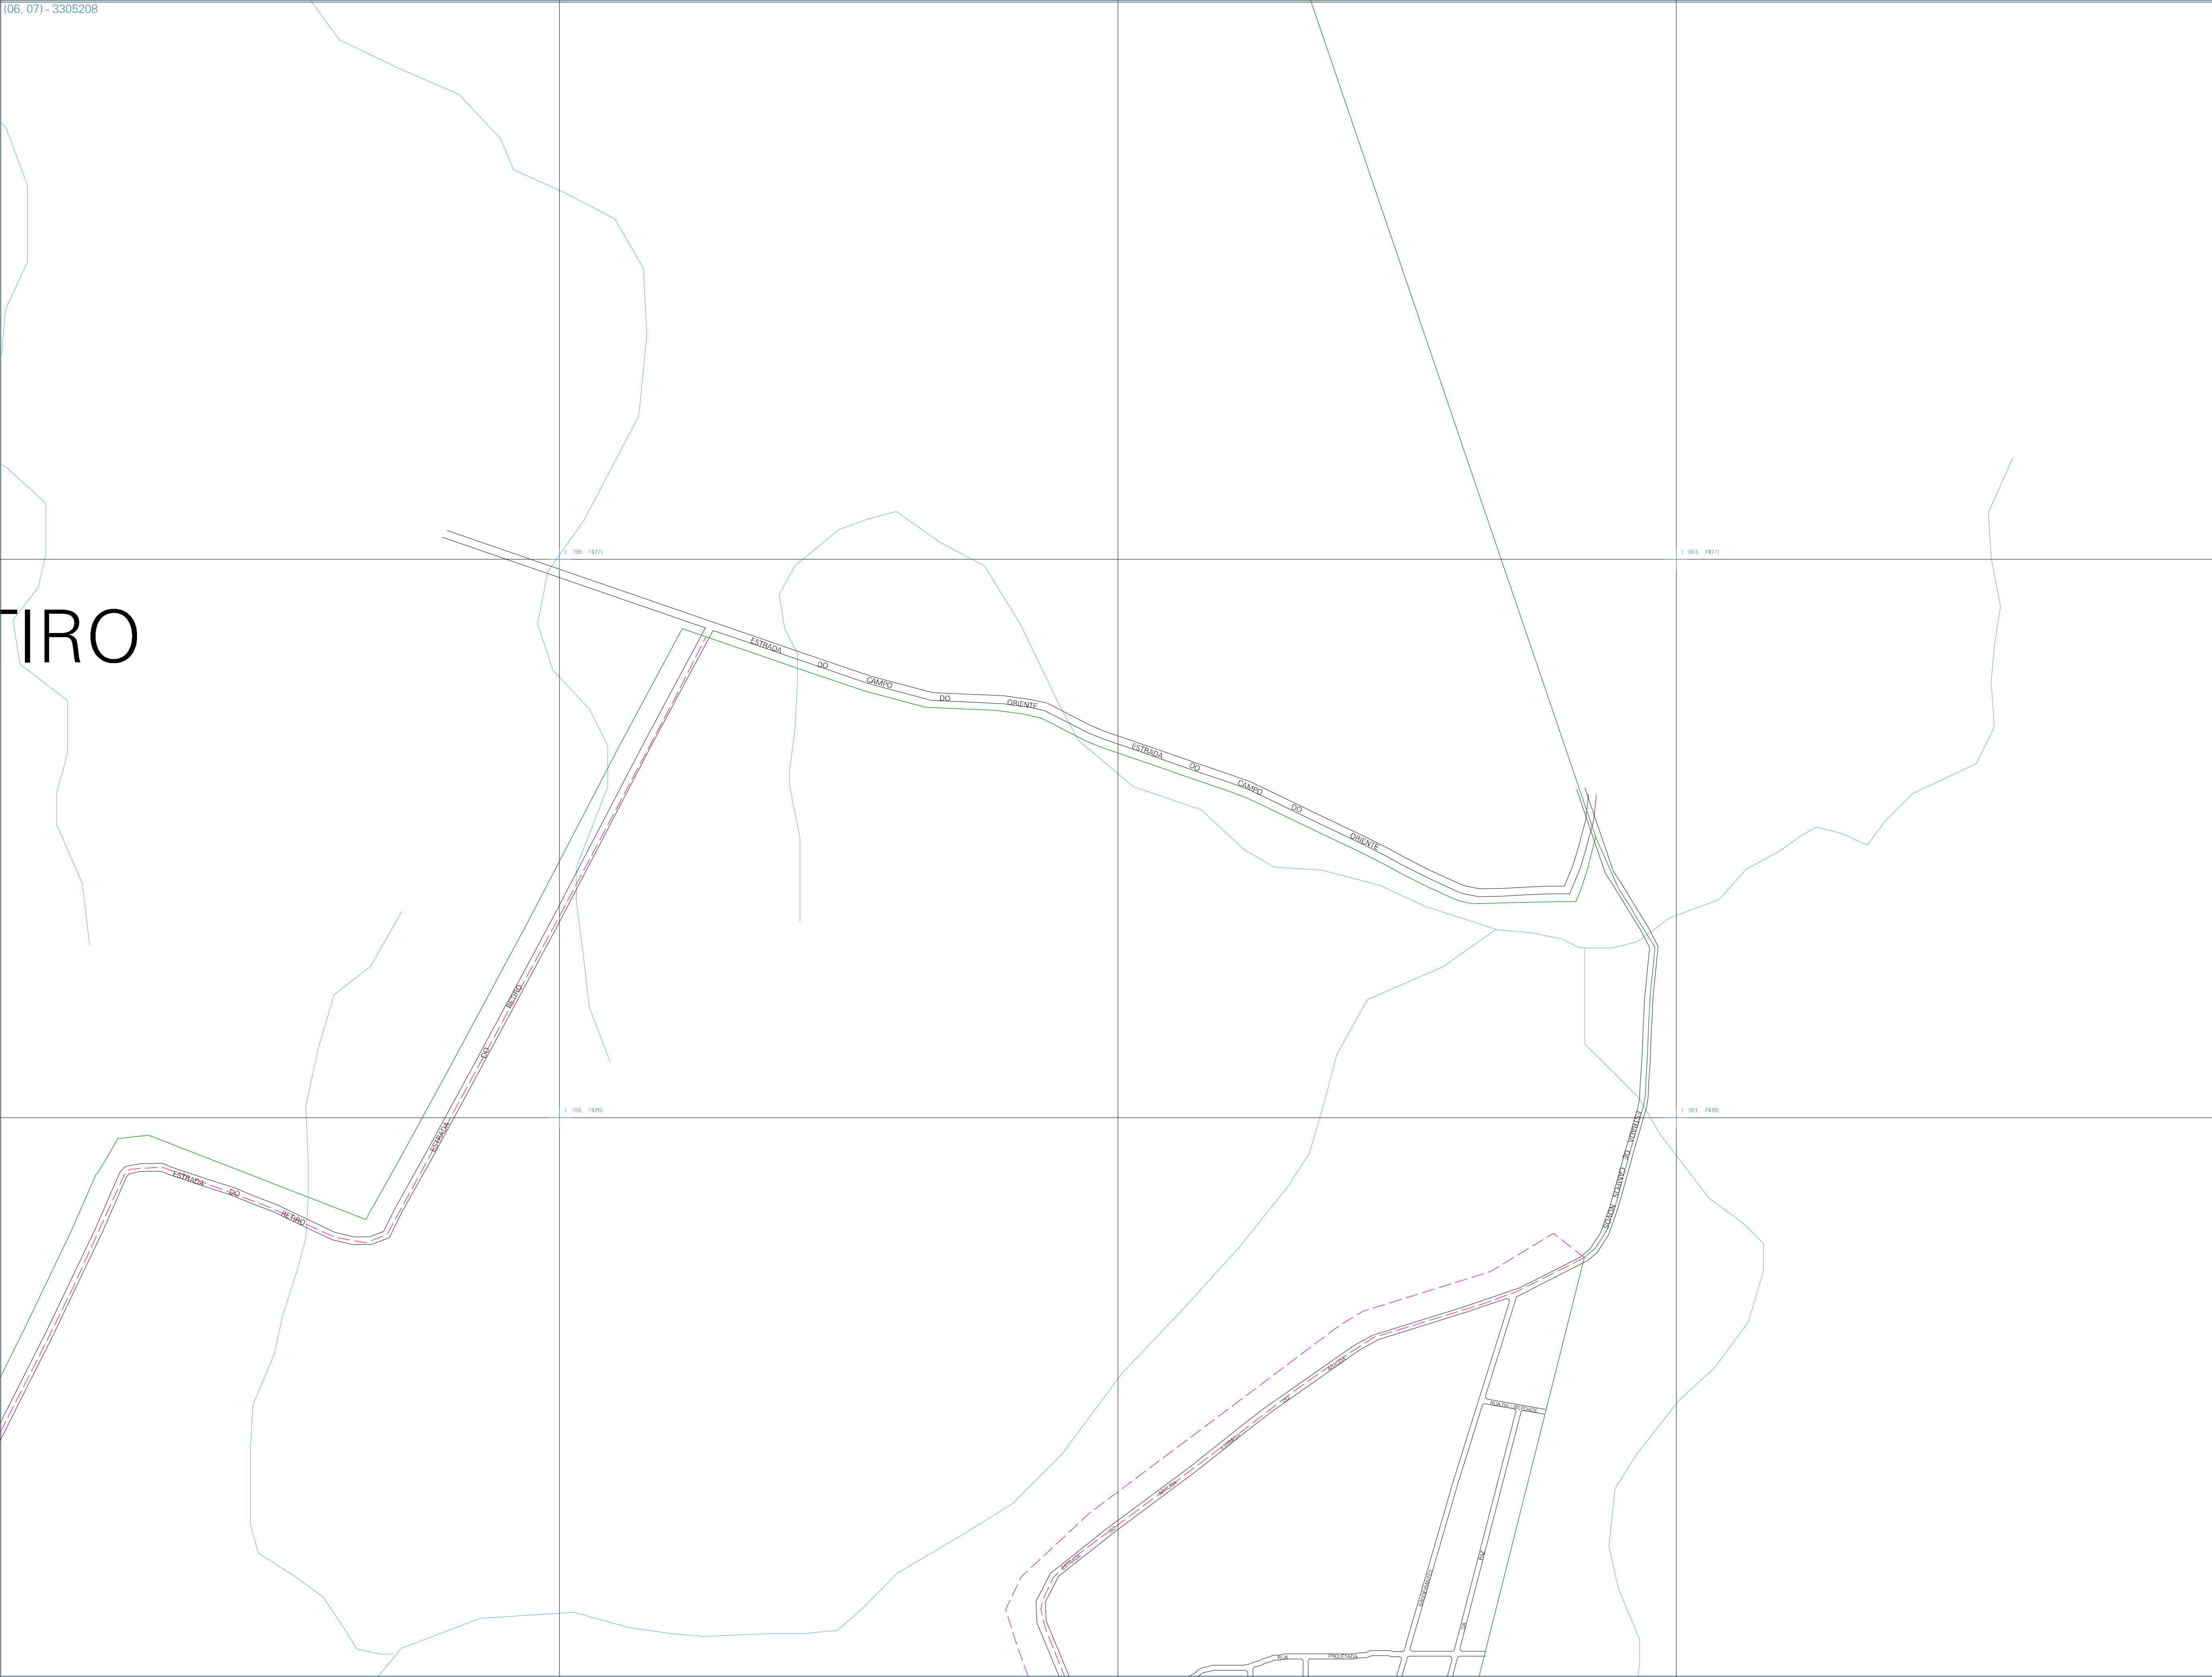

TIRO

ESTADO DO RIO DE JANEIRO
 Município: 33.05208
 SÃO PEDRO DA ALDEIA
 Folha : 06 - 07

Arquivo: 3305208.dgn
 Limites(km): (798, 7475) - (802, 7478)

LEGENDA

LIMITES

- Município ou Perímetro Urbano
- Distrito
- Subdistrito, RA, Zona ou similar
- Bairro ou similar
- Setor Censitário

CODIGOS

- 22306.05 Distrito (cod. do município + cod. do distrito)
- 05.06 Subdistrito (cod. do distrito + cod. do subdistrito)
- 003 Bairro (cod. do bairro no município)
- 25 Setor (número do setor no distrito ou subdistrito)