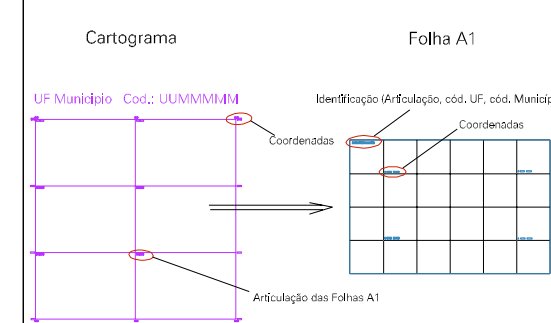

IGUABA GRANDE

ESTADO DO RIO DE JANEIRO
 Município: 33.05208
 SÃO PEDRO DA ALDEIA
 Folha : 07 - 02

Arquivo: 3305208.dgn
 Limites(km): (778, 7472) - (782, 7475)

LEGENDA

- LIMITES**
-  Município ou Perímetro Urbano
 -  Distrito
 -  Subdistrito, RA, Zona ou similar
 -  Bairro ou similar
 -  Setor Censitário

CODIGOS

-  22306.05 Distrito (cod. do município + cod. do distrito)
-  05.06 Subdistrito (cod. do distrito + cod. do subdistrito)
-  003 Bairro (cod. do bairro no município)
-  25 Setor (número do setor no distrito ou subdistrito)

Articulação de Folhas

MAPA URBANO DIGITAL
 FOLHA A1