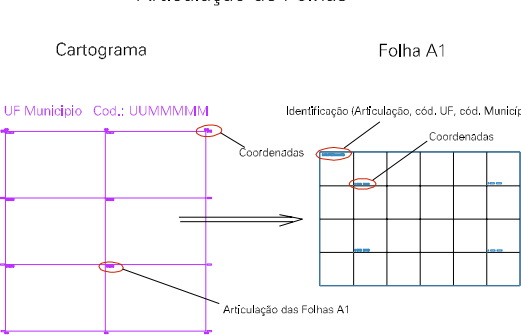

ESTADO DO RIO DE JANEIRO  
 Município: 33.05208  
 SÃO PEDRO DA ALDEIA  
 Folha : 08 - 04

Arquivo: 3305208.dgn  
 Limites(km): (- 786, 7468) - (- 790, 7472)

**LEGENDA**

- LIMITES**
- Município ou Perímetro Urbano
  - Distrito
  - Subdistrito, RA, Zona ou similar
  - Bairro ou similar
  - Setor Censitário
- CODIGOS**
- 22306.05 Distrito (cod. do município + cod. do distrito)
  - 05.06 Subdistrito (cod. do distrito + cod. do subdistrito)
  - 003 Bairro (cod. do bairro no município)
  - 25 Setor (número do setor no distrito ou subdistrito)

**Articulação de Folhas**

DA ARARUAMA

MAPA URBANO DIGITAL  
 FOLHA A1