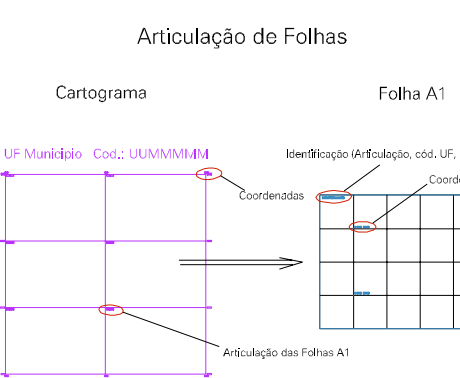

LAGOA ARARUAMA

ESTADO DO RIO DE JANEIRO
 Município: 33.05208
 SÃO PEDRO DA ALDEIA
 Folha : 08 - 05

Arquivo: 3305208.dgn
 Limites(kml: (- 790, 7469) (- 794, 7472))

- LEGENDA**
- LIMITES**
- Município ou Perímetro Urbano
 - Distrito
 - - - Subdistrito, RA, Zona ou similar
 - - - Bairro ou similar
 - - - Setor Censitário
- CODIGOS**
- 22306.05 Distrito (cod. do município + cod. do distrito)
 - 05.06 Subdistrito (cod. do distrito + cod. do subdistrito)
 - 003 Bairro (cod. do bairro no município)
 - 25 Setor (número do setor no distrito ou subdistrito)

MAPA URBANO DIGITAL
 FOLHA A1