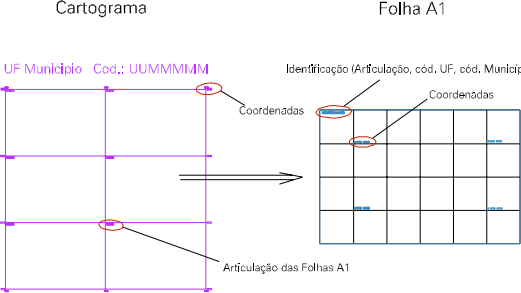

Articulação de Folhas

MAPA URBANO DIGITAL
FOLHA A1