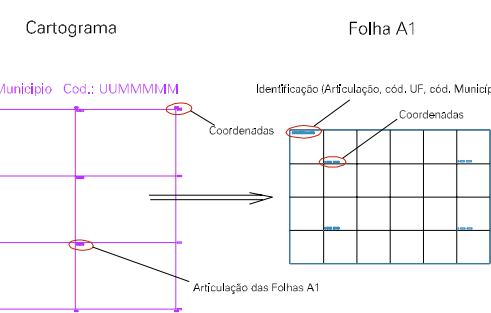

(779, 7469)

(781, 7469)

(779, 7467)

(781, 7467)

PONTA DA FARINHA

ESTADO DO RIO DE JANEIRO
Município: 33.05208
SÃO PEDRO DA ALDEIA

Folha : 09 - 02

Arquivo: 3305208.dgn
Limites(km): (778, 7466) - (782, 7469)

LEGENDA

1. LIMITES
2. Município ou Perímetro Urbano
   - Distrito
   - Subdistrito, RA, Zona ou similar
   - Bairro ou similar
   - Sector Censitário

CODIGOS

- 22306.05 Distrito (cod. do município + cod. do distrito)
- 05.06 Subdistrito (cod. do distrito + cod. do subdistrito)
- 003 Bairro (cod. do bairro no município)
- 25 Sector (número do setor no distrito ou subdistrito)

Articulação de Folhas

MAPA URBANO DIGITAL
FOLHA A1