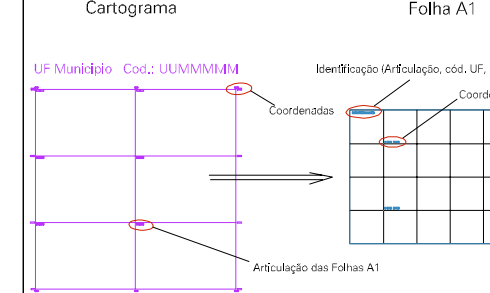

Articulação de Folhas

MAPA URBANO DIGITAL
FOLHA A1