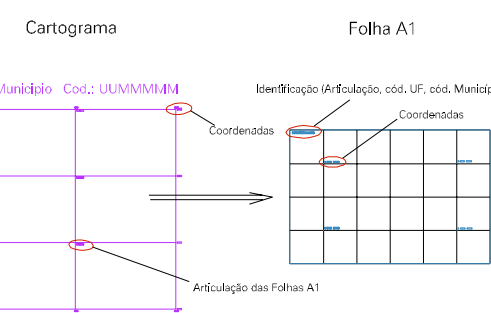

(779, 7463)

(781, 7463)

(779, 7464)

(781, 7464)

ESTADO DO RIO DE JANEIRO
Município: 33.05208
SÃO PEDRO DA ALDEIA

Folha : 10 - 02

Arquivo: 3305208.dgn
Limites(km): (778, 7463) - (782, 7466)

LEGENDA

1. LIMITES
2. Município ou Perímetro Urbano
   - Distrito
   - Subdistrito, RA, Zona ou similar
   - Bairro ou similar
   - Setor Censitário

CODIGOS

- 22306.05 Distrito (cod. do município + cod. do distrito)
- 05.06 Subdistrito (cod. do distrito + cod. do subdistrito)
- 003 Bairro (cod. do bairro no município)
- 25 Setor (número do setor no distrito ou subdistrito)

Articulação de Folhas

MAPA URBANO DIGITAL
FOLHA A1