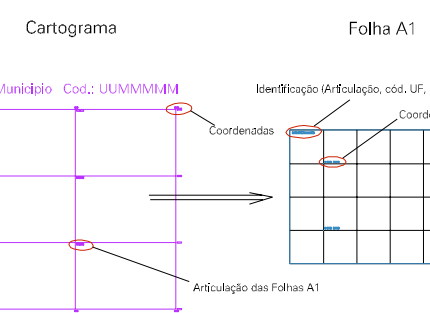

(783, 7463)

(785, 7463)

(783, 7464)

(785, 7464)

ESTADO DO RIO DE JANEIRO
Município: 33.05208
SÃO PEDRO DA ALDEIA
Folha : 10 - 03

Arquivo: 3305208.dgn
Limites(km): (782, 7463) - (786, 7466)

LEGENDA

1. LIMITES
2. Município ou Perímetro Urbano
   - Distrito
   - Subdistrito, RA, Zona ou similar
   - Bairro ou similar
   - Setor Censitário

CODIGOS

- 22306.05 Distrito (cod. do município + cod. do distrito)
- 05.06 Subdistrito (cod. do distrito + cod. do subdistrito)
- 003 Bairro (cod. do bairro no município)
- 25 Setor (número do setor no distrito ou subdistrito)

Articulação de Folhas

MAPA URBANO DIGITAL
FOLHA A1