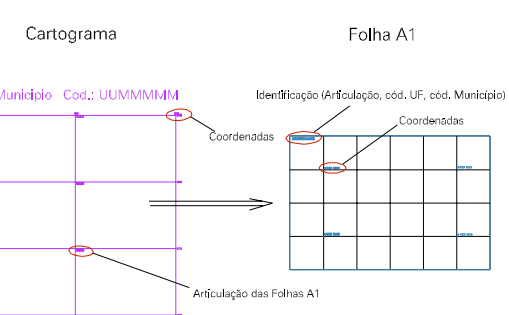

Articulação de Folhas

**MAPA URBANO DIGITAL
FOLHA A1**