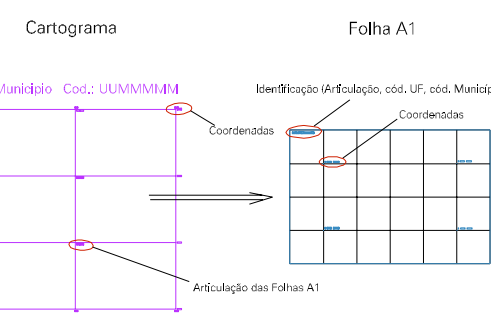

(795, 7463)

(797, 7463)

(795, 7464)

(797, 7464)

ESTADO DO RIO DE JANEIRO
Município: 33.05208
SÃO PEDRO DA ALDEIA
Folha : 10 - 06

Arquivo: 3305208.dgn
Limites(km): (794, 7463) - (798, 7466)

LEGENDA

1. LIMITES
2. Município ou Perímetro Urbano
   - Distrito
   - Subdistrito, RA, Zona ou similar
   - Bairro ou similar
   - Setor Censitário

CODIGOS

- 22306.05 Distrito (cod. do município + cod. do distrito)
- 05.06 Subdistrito (cod. do distrito + cod. do subdistrito)
- 003 Bairro (cod. do bairro no município)
- 25 Setor (número do setor no distrito ou subdistrito)

Articulação de Folhas

MAPA URBANO DIGITAL
FOLHA A1