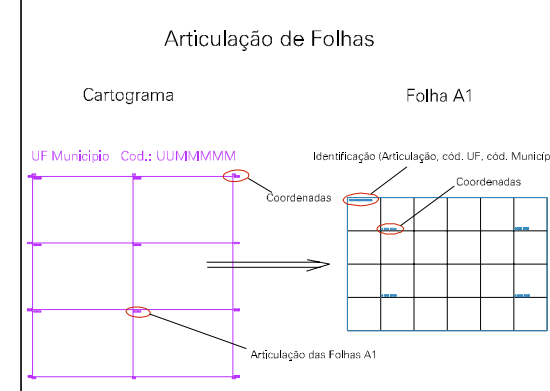

VALÃO DO BARRO
05307.10

ESTADO DO RIO DE JANEIRO
Município: 33.05307
SÃO SEBASTIÃO DO ALTO
Folha : 01 - 01

Arquivo: 330530710.dgn
Limites(km): (799.5, 7582.6) - (802.5, 7584.6)

LEGENDA

LIMITES

- Município ou Perímetro Urbano
- Distrito
- Subdistrito, RA, Zona ou similar
- Bairro ou similar
- Sector Censitário

CODIGOS

- 22306.05 Distrito (cod. do município + cod. do distrito)
- 05.08 Subdistrito (cod. do distrito + cod. do subdistrito)
- 003 Bairro (cod. do bairro no município)
- 25 Sector (número do sector no distrito ou subdistrito)