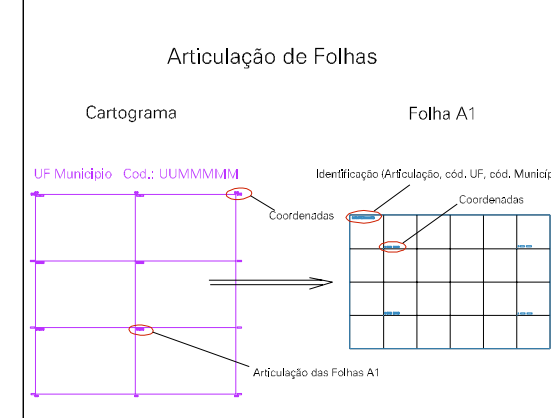

ESTADO DO RIO DE JANEIRO
 Município: 33.05505
 SAQUAREMA
 Folha : 03 - 04

Arquivo: 3305505.dgn
 Limites(km): (749, 7465.5) - (753, 7469.5)

- LEGENDA**
- LIMITES**
- Município ou Perímetro Urbano
 - - - Distrito
 - - - Subdistrito, RA, Zona ou similar
 - - - Bairro ou similar
 - - - Setor Censitário
- CODIGOS**
- 22306.05 Distrito (cod. do município + cod. do distrito)
 - 05.06 Subdistrito (cod. do distrito + cod. do subdistrito)
 - 003 Bairro (cod. do bairro no município)
 - 22 Setor (número do setor no distrito ou subdistrito)

MAPA URBANO DIGITAL
 FOLHA A1