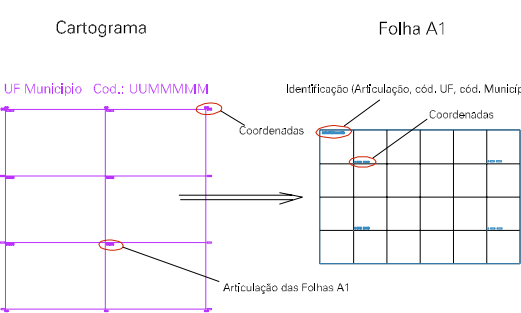

ESTADO DO RIO DE JANEIRO  
Município: 33.05505  
SAQUAREMA  
Folha : 04 - 01

Arquivo: 3305505.dgn  
Limites(km): ( 737, 7462.5) - ( 741, 7465.5)

LEGENDA

LIMITES

- Município ou Perímetro Urbano
- Distrito
- Subdistrito, RA, Zona ou similar
- Bairro ou similar
- Setor Censitário

CODIGOS

- 22306.05 Distrito (cod. do município + cod. do distrito)
- 05.06 Subdistrito (cod. do distrito + cod. do subdistrito)
- 003 Bairro (cod. do bairro no município)
- 25 Setor (número do setor no distrito ou subdistrito)

Articulação de Folhas

MAPA URBANO DIGITAL  
FOLHA A1