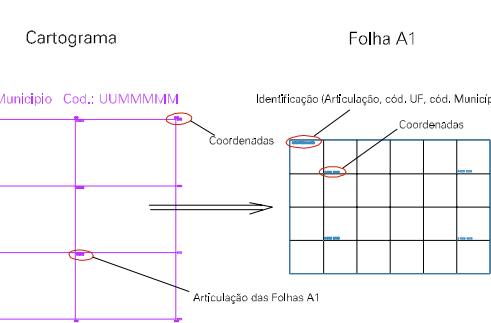

(629,7, 7492,8)

(629,7, 7492,8)

(629,7, 7492,8)

(629,7, 7492,8)

ESTADO DO RIO DE JANEIRO  
 Município: 33.05554  
 SEROPÉDICA  
 Folha : 01 - 01

Arquivo: 3305554.dgn  
 Limites(km): ( 629,7, 7491,8) - ( 629,7, 7494,8)

LEGENDA

- LIMITES
-  Município ou Perímetro Urbano
  -  Distrito
  -  Subdistrito, RA, Zona ou similar
  -  Bairro ou similar
  -  Setor Censitário

CODIGOS

-  22306.05 Distrito (cod. do município + cod. do distrito)
-  05.06 Subdistrito (cod. do distrito + cod. do subdistrito)
-  003 Bairro (cod. do bairro no município)
-  25 Setor (número do setor no distrito ou subdistrito)

Articulação de Folhas

MAPA URBANO DIGITAL  
 FOLHA A1